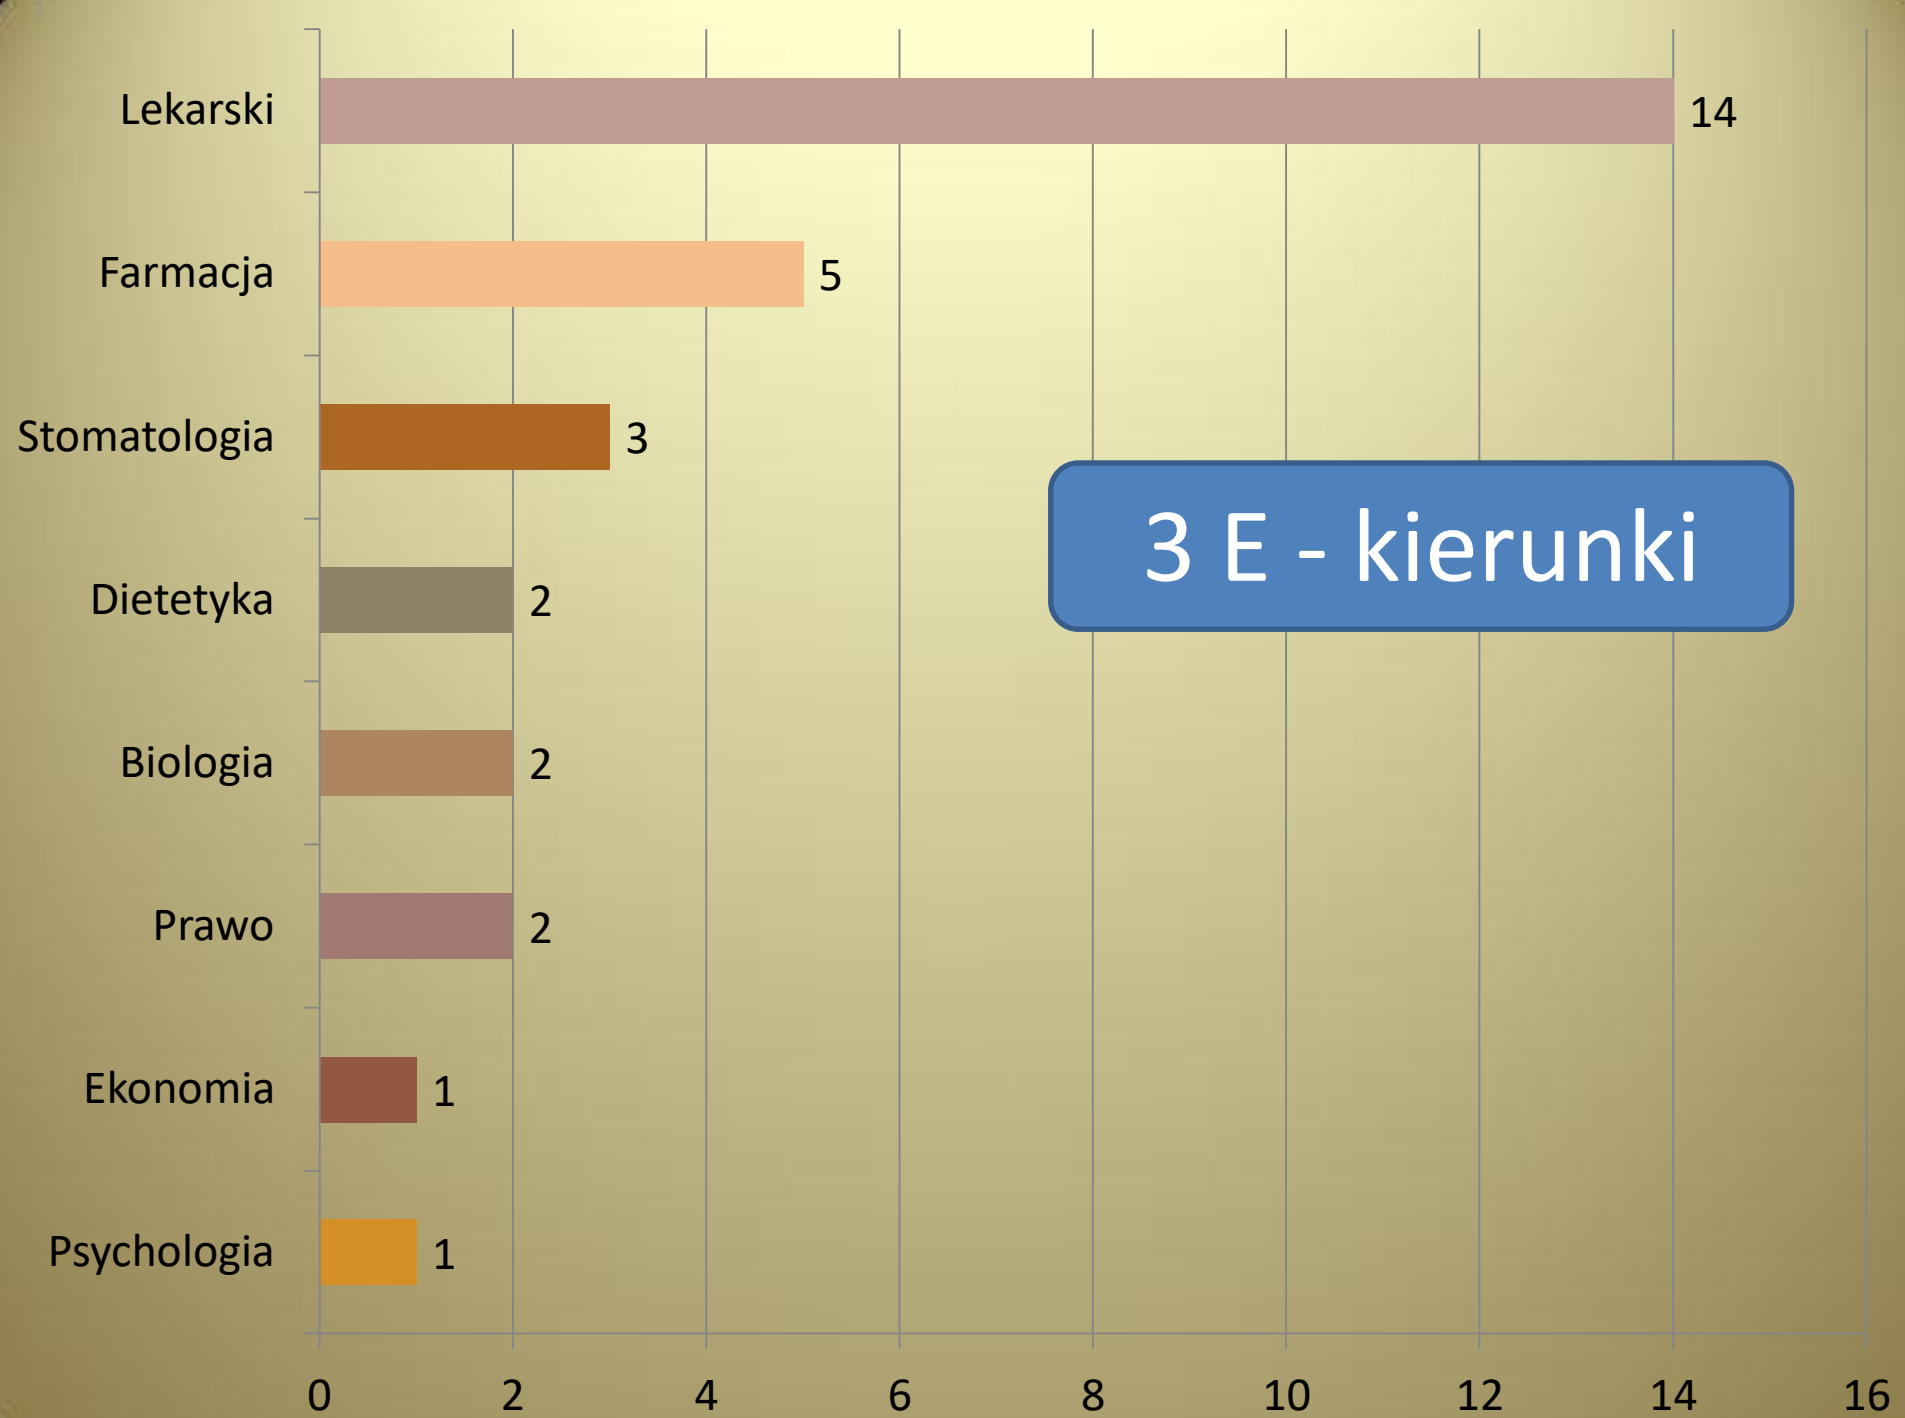

LOSY ABSOLWENTÓW  
I LICEUM OGÓLNOKSZTAŁCĄCEGO  
IM. ADAMA MICKIEWICZA  
W BIAŁYMSTOKU

matura 2019

3 B1 - kierunki

3 D - kierunki

3 E - uczelnie

3 F - uczelnie

3F - kierunki

3 G - kierunki

# ILO - najpopularniejsze uczelnie

# Uczelnie europejskie

1. **Brunel University London – 3B1**
2. **Roskilde University International (Dania) – 3B1**
3. **University of Sheffield – 3C**
4. **University of Westminster - 3G**
5. **Brunel University London – 3H**
6. **Leiden University (Niderlandy) – 3H**