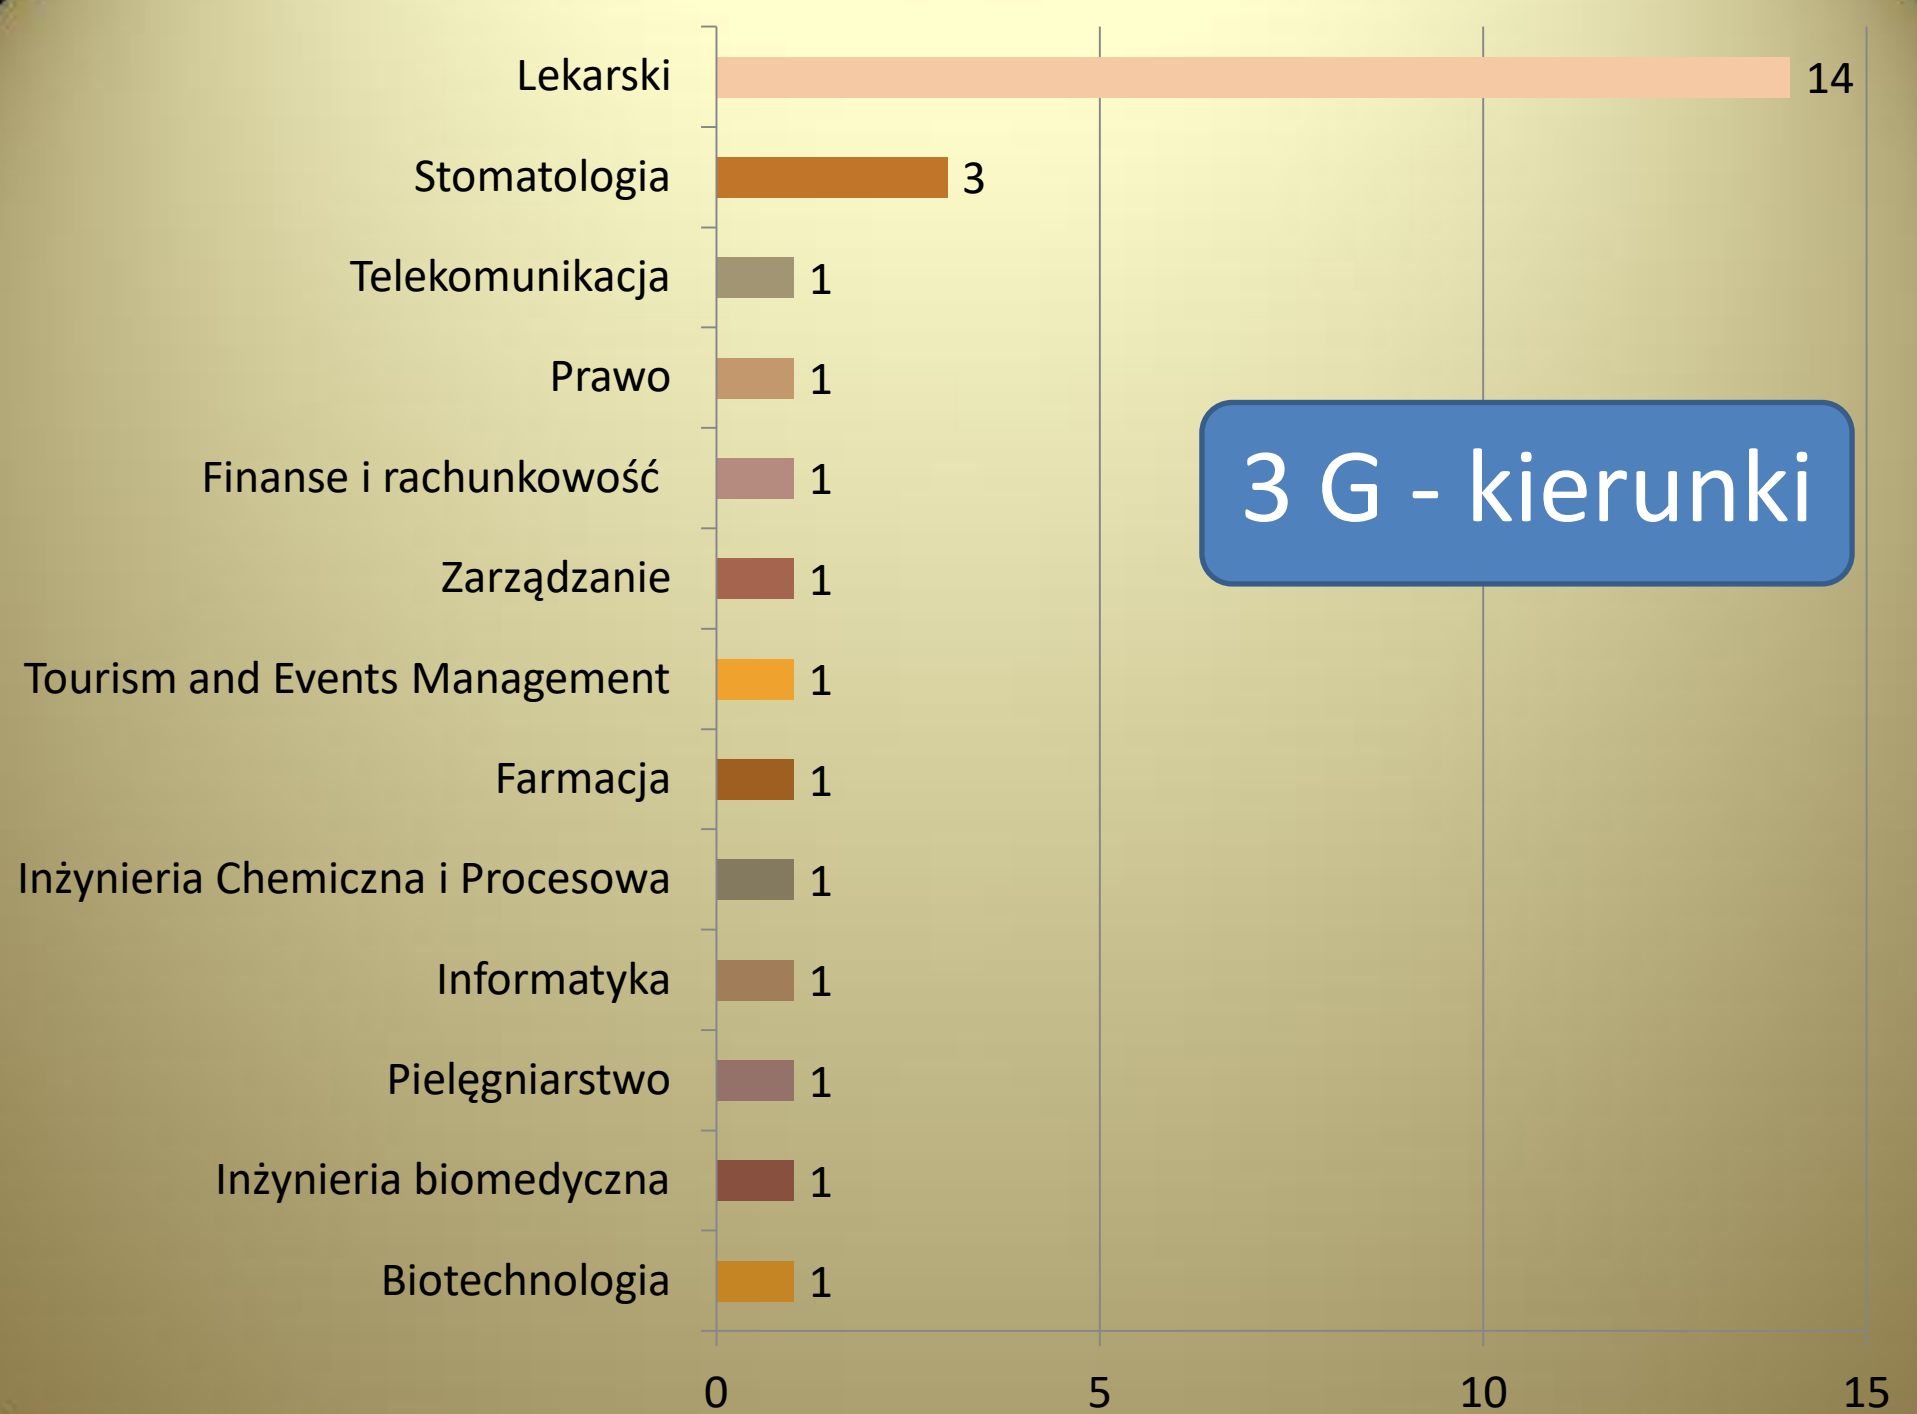

LOSY ABSOLWENTÓW  
I LICEUM OGÓLNOKSZTAŁCĄCEGO  
IM. ADAMA MICKIEWICZA  
W BIAŁYMSTOKU

matura 2019

3 B1 - kierunki

3 D - kierunki

3 E - uczelnie

3 F - uczelnie

3F - kierunki

3 G - kierunki

# ILO - najpopularniejsze uczelnie

# Uczelnie europejskie

1. **Brunel University London – 3B1**
2. **Roskilde University International (Dania) – 3B1**
3. **University of Sheffield – 3C**
4. **University of Westminster - 3G**
5. **Brunel University London – 3H**
6. **Leiden University (Niderlandy) – 3H**