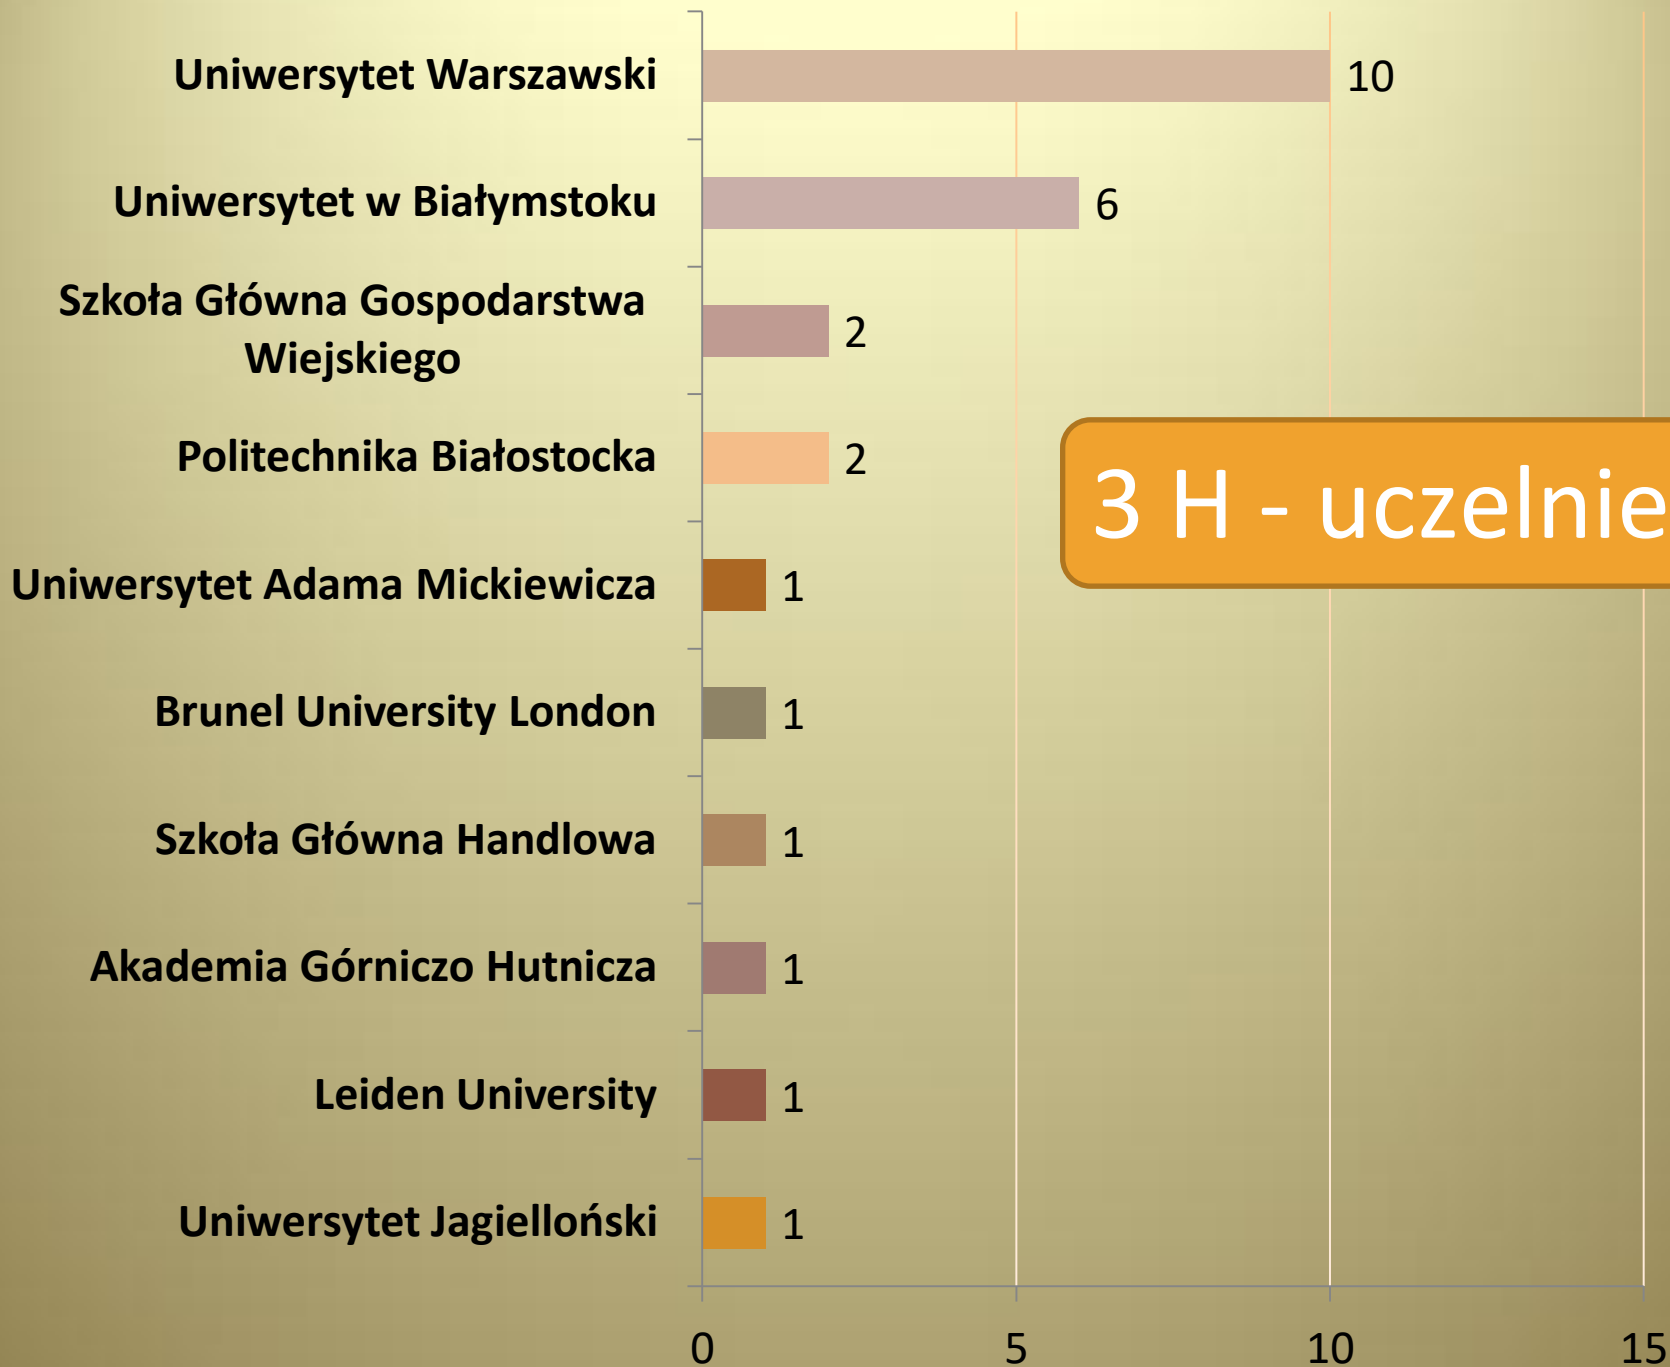

LOSY ABSOLWENTÓW  
I LICEUM OGÓLNOKSZTAŁCĄCEGO  
IM. ADAMA MICKIEWICZA  
W BIAŁYMSTOKU

matura 2019

3 B1 - kierunki

3 D - kierunki

3 E - uczelnie

3 F - uczelnie

3F - kierunki

3 G - kierunki

# ILO - najpopularniejsze uczelnie

# Uczelnie europejskie

1. **Brunel University London – 3B1**
2. **Roskilde University International (Dania) – 3B1**
3. **University of Sheffield – 3C**
4. **University of Westminster - 3G**
5. **Brunel University London – 3H**
6. **Leiden University (Niderlandy) – 3H**