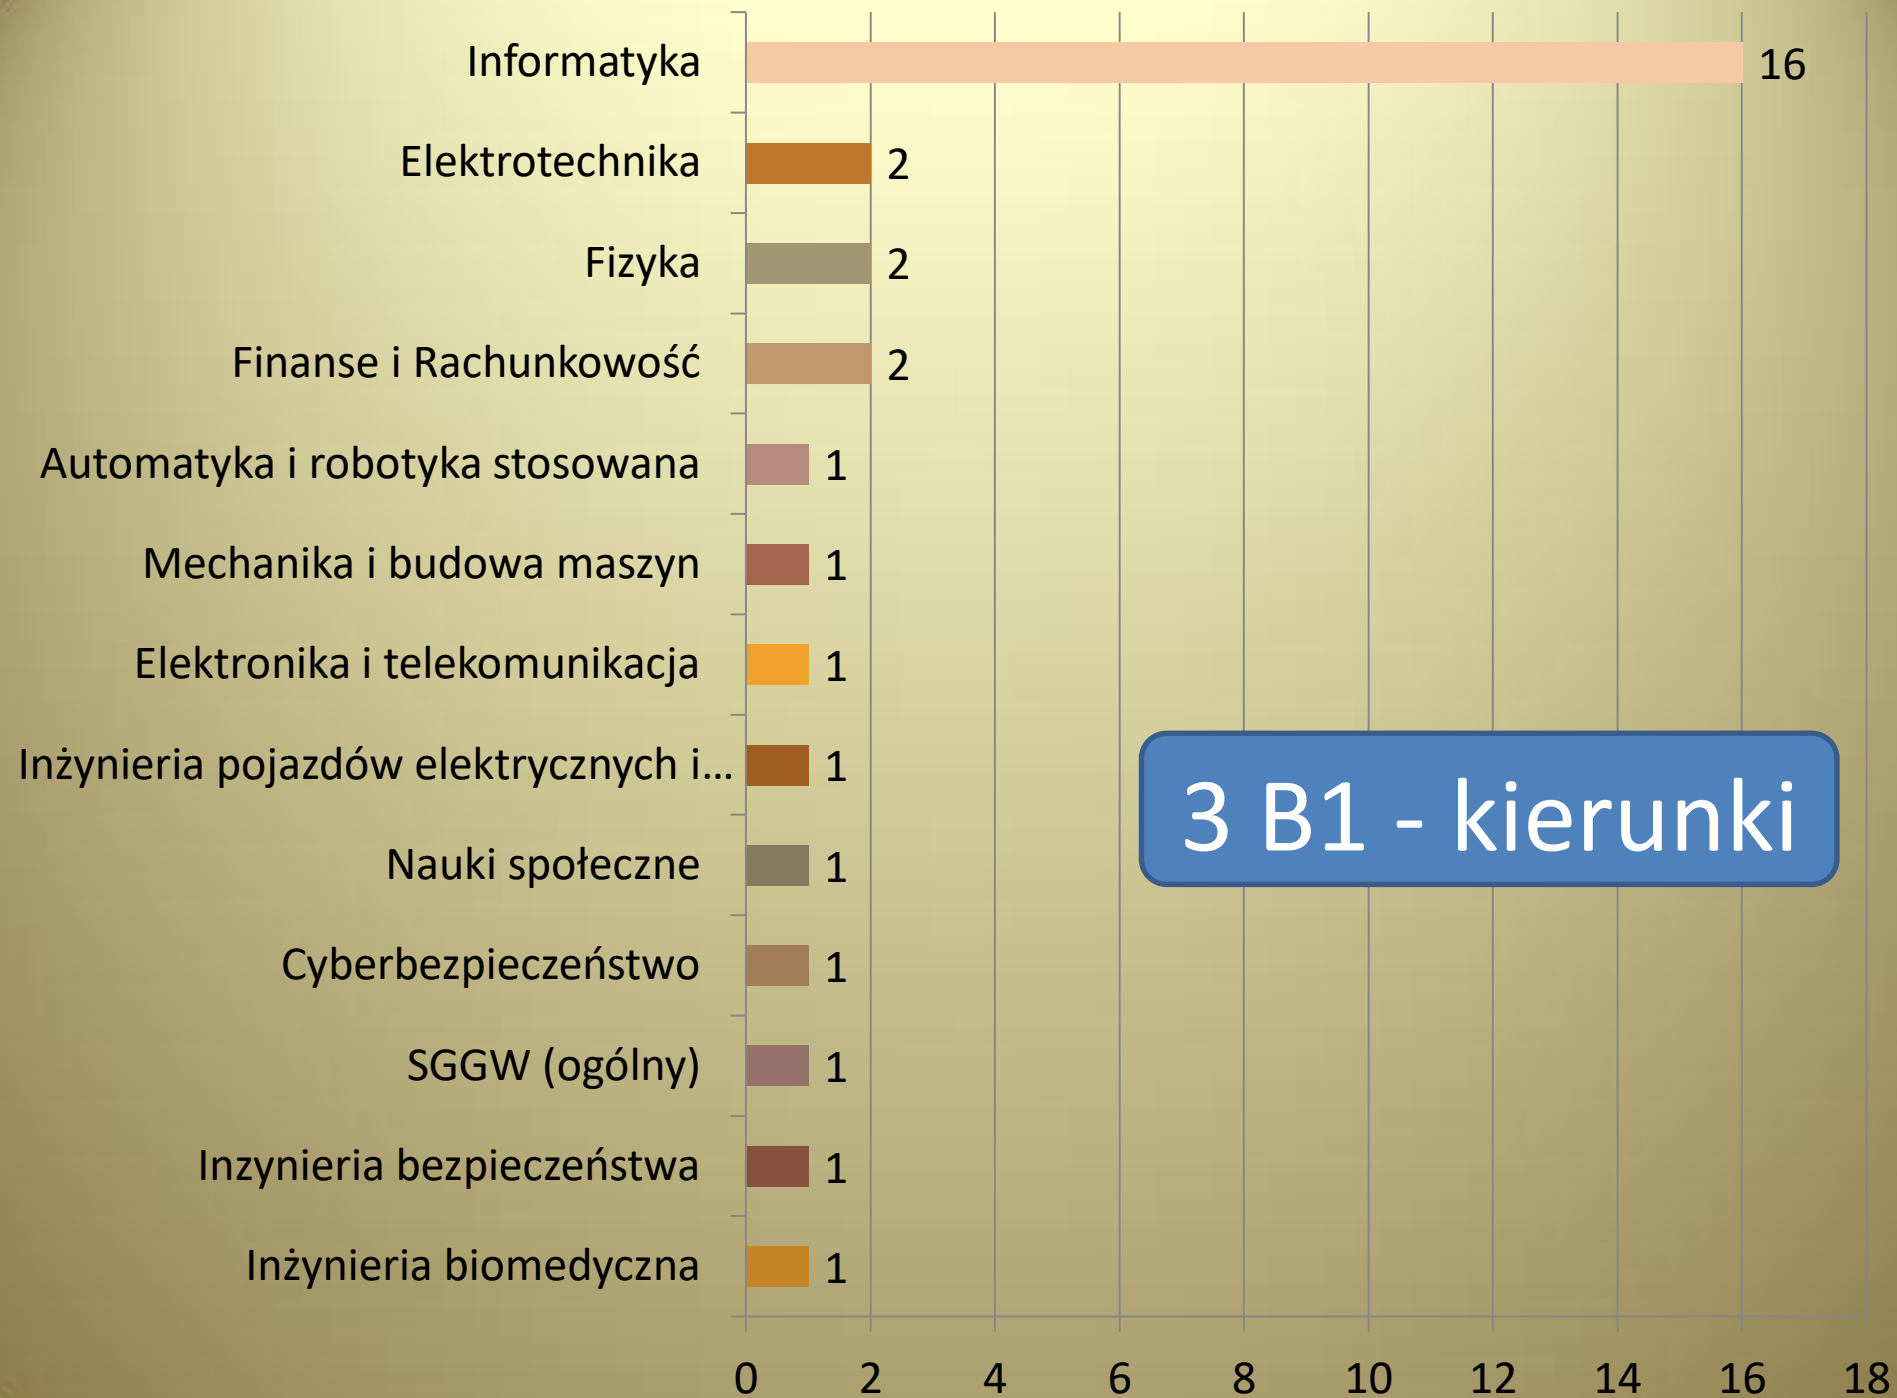

LOSY ABSOLWENTÓW  
I LICEUM OGÓLNOKSZTAŁCĄCEGO  
IM. ADAMA MICKIEWICZA  
W BIAŁYMSTOKU

matura 2019

3 B1 - kierunki

3 D - kierunki

3 E - uczelnie

3 F - uczelnie

3F - kierunki

3 G - kierunki

# ILO - najpopularniejsze uczelnie

# Uczelnie europejskie

1. **Brunel University London – 3B1**
2. **Roskilde University International (Dania) – 3B1**
3. **University of Sheffield – 3C**
4. **University of Westminster - 3G**
5. **Brunel University London – 3H**
6. **Leiden University (Niderlandy) – 3H**