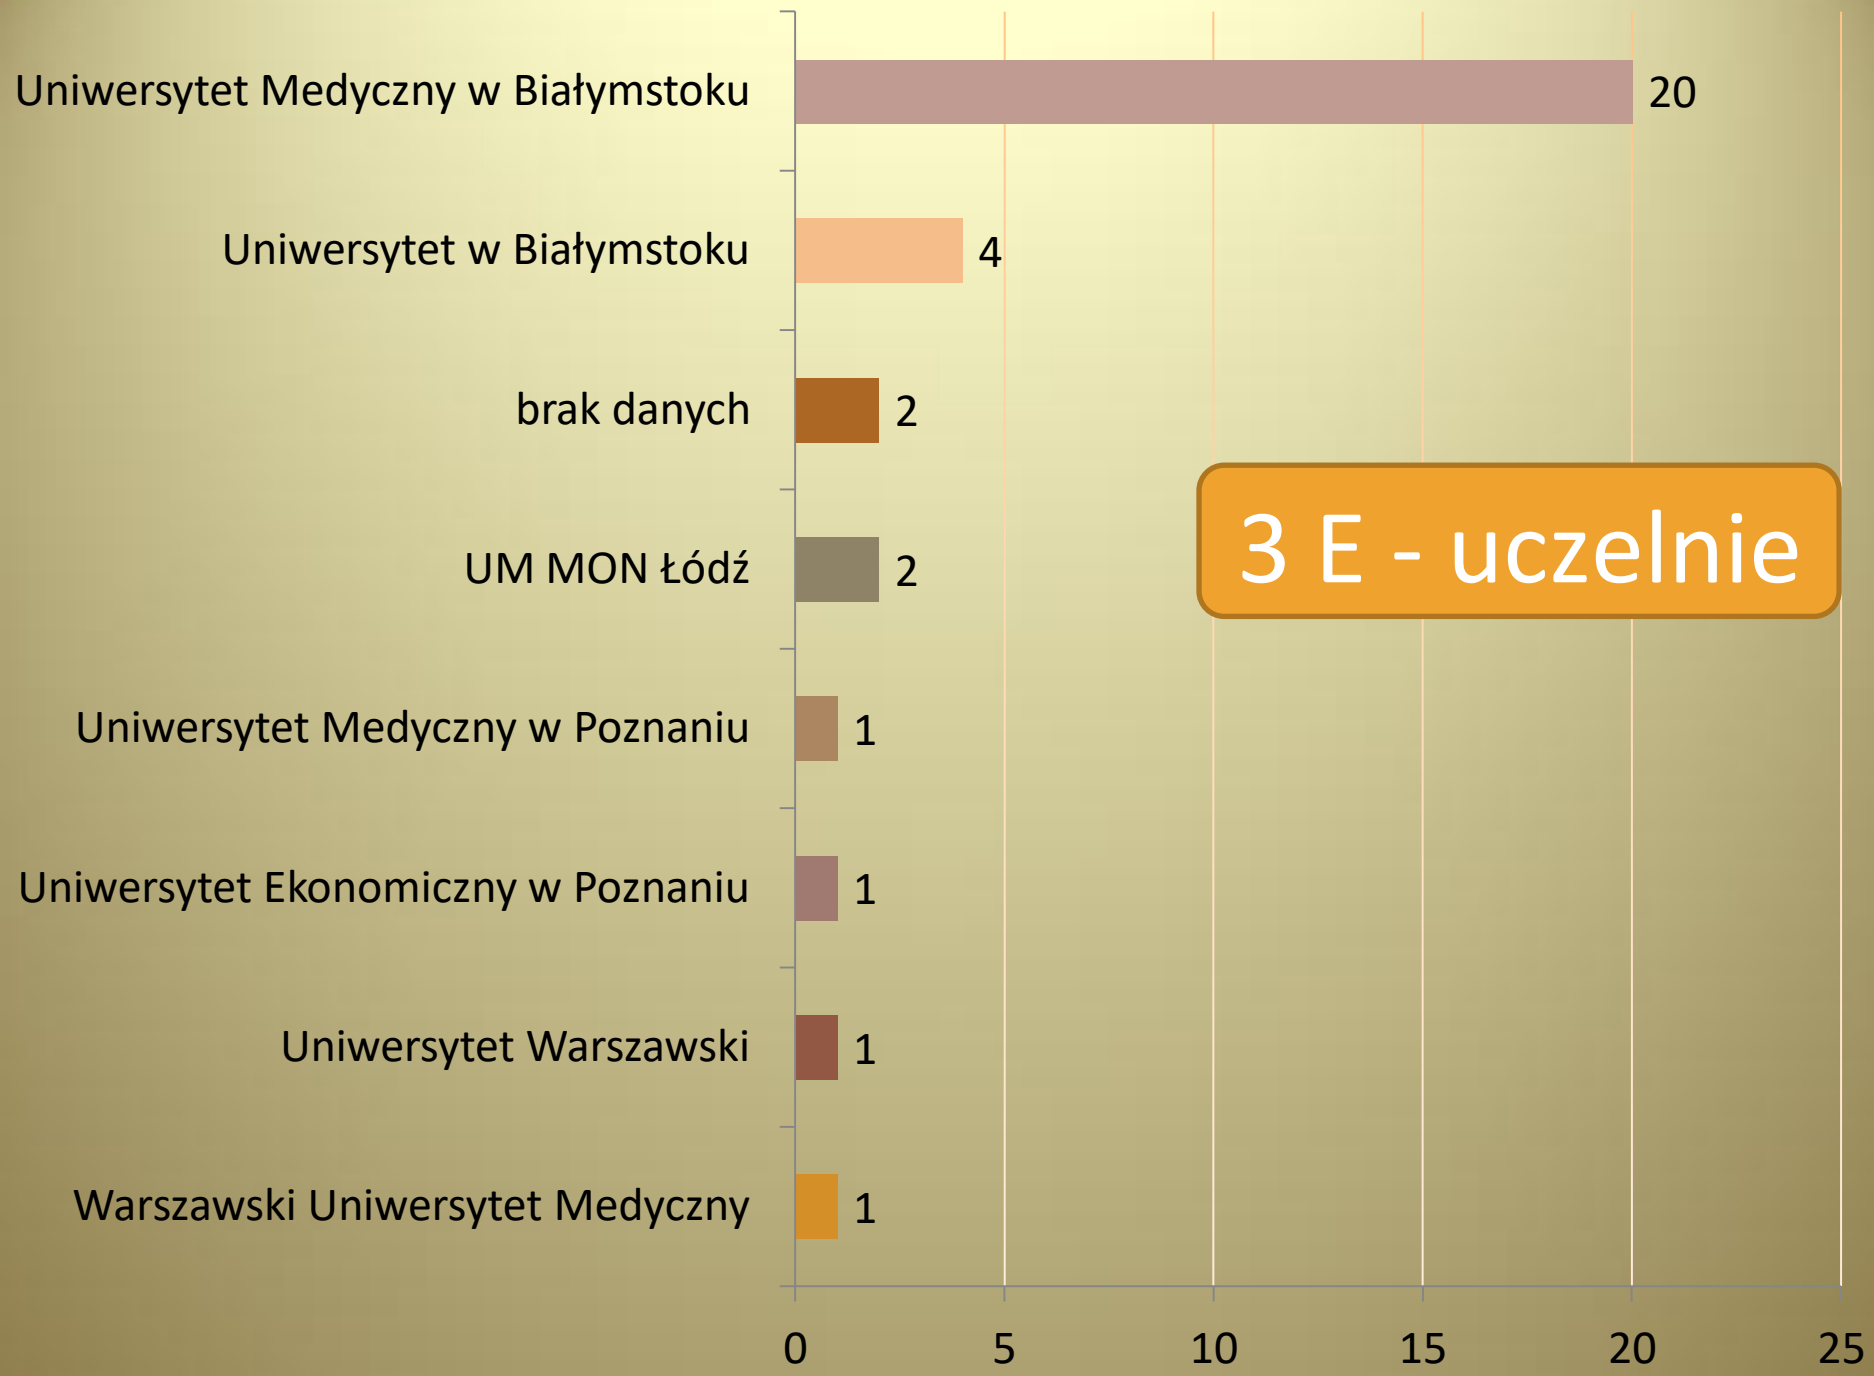

LOSY ABSOLWENTÓW  
I LICEUM OGÓLNOKSZTAŁCĄCEGO  
IM. ADAMA MICKIEWICZA  
W BIAŁYMSTOKU

matura 2019

3 B1 - kierunki

3 D - kierunki

3 E - uczelnie

3 F - uczelnie

3F - kierunki

3 G - kierunki

# ILO - najpopularniejsze uczelnie

# Uczelnie europejskie

1. **Brunel University London – 3B1**
2. **Roskilde University International (Dania) – 3B1**
3. **University of Sheffield – 3C**
4. **University of Westminster - 3G**
5. **Brunel University London – 3H**
6. **Leiden University (Niderlandy) – 3H**