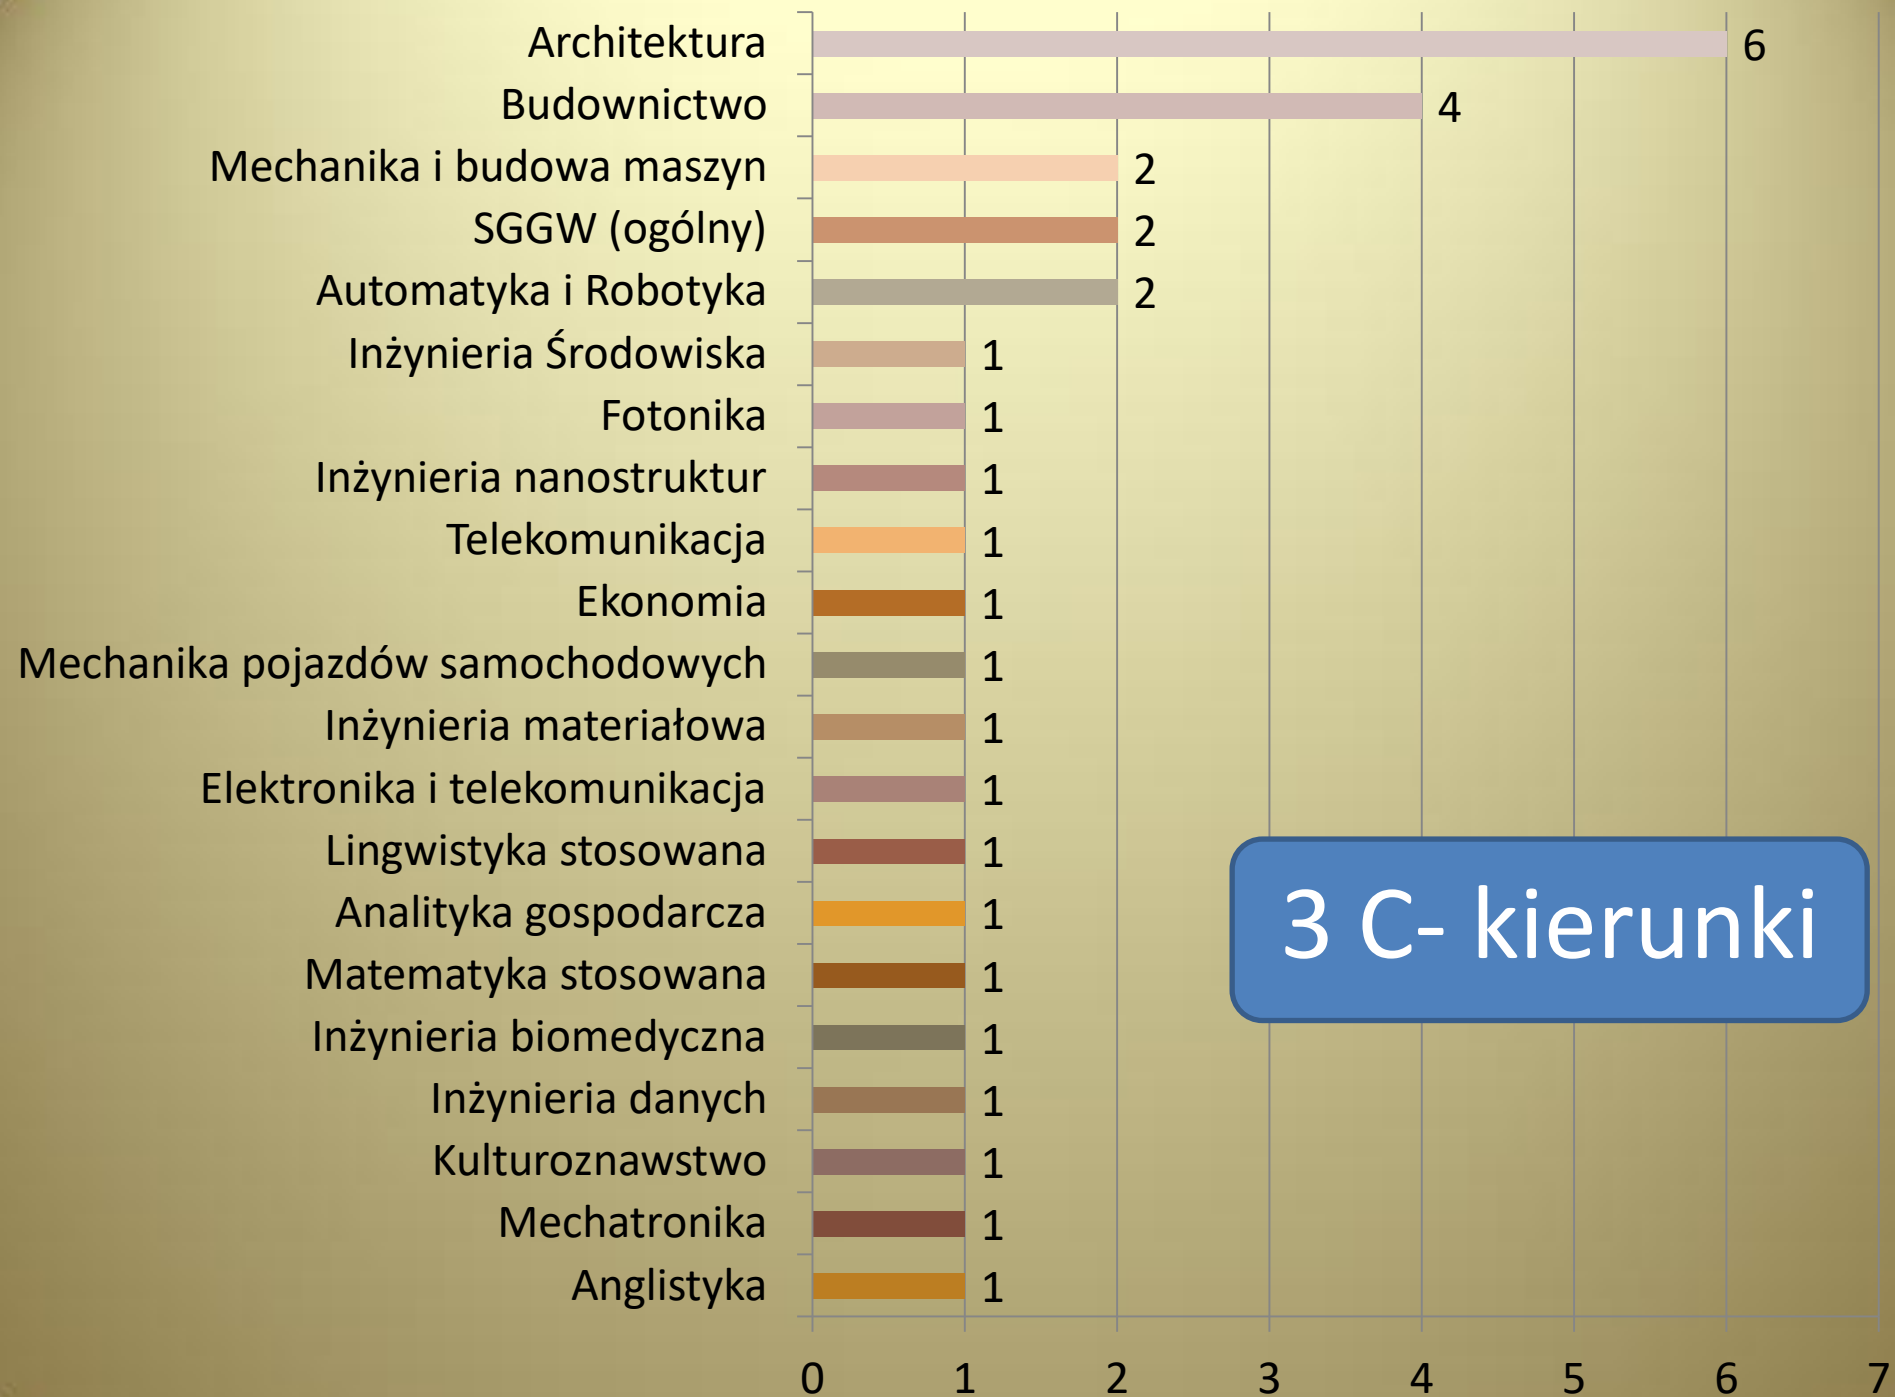

LOSY ABSOLWENTÓW  
I LICEUM OGÓLNOKSZTAŁCĄCEGO  
IM. ADAMA MICKIEWICZA  
W BIAŁYMSTOKU

matura 2019

3 B1 - kierunki

3 D - kierunki

3 E - uczelnie

3 F - uczelnie

3F - kierunki

3 G - kierunki

# ILO - najpopularniejsze uczelnie

# Uczelnie europejskie

1. **Brunel University London – 3B1**
2. **Roskilde University International (Dania) – 3B1**
3. **University of Sheffield – 3C**
4. **University of Westminster - 3G**
5. **Brunel University London – 3H**
6. **Leiden University (Niderlandy) – 3H**