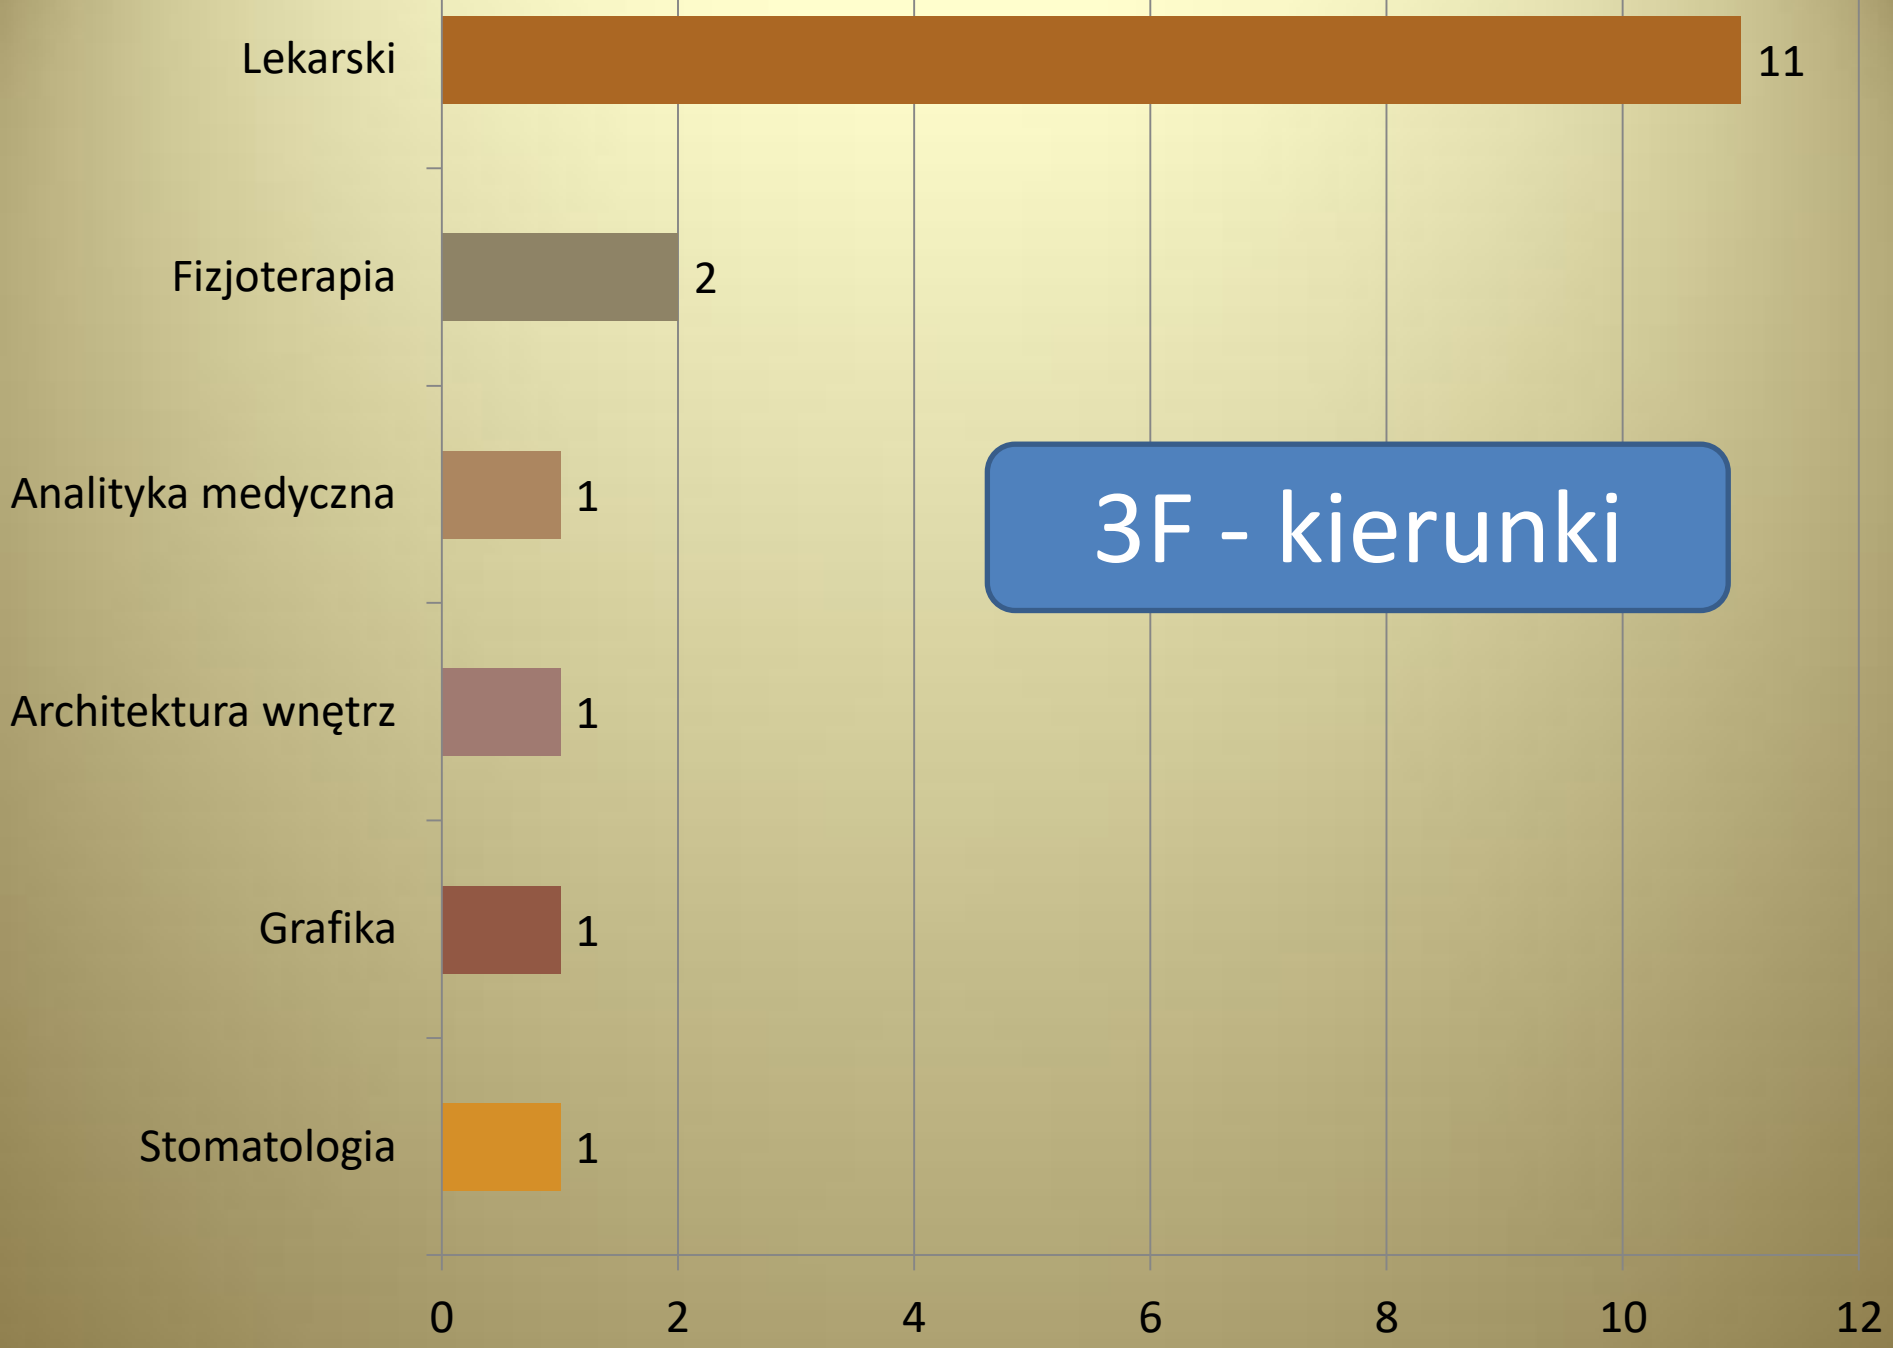

LOSY ABSOLWENTÓW  
I LICEUM OGÓLNOKSZTAŁCĄCEGO  
IM. ADAMA MICKIEWICZA  
W BIAŁYMSTOKU

matura 2019

3 B1 - kierunki

3 D - kierunki

3 E - uczelnie

3 F - uczelnie

3F - kierunki

3 G - kierunki

# ILO - najpopularniejsze uczelnie

# Uczelnie europejskie

1. **Brunel University London – 3B1**
2. **Roskilde University International (Dania) – 3B1**
3. **University of Sheffield – 3C**
4. **University of Westminster - 3G**
5. **Brunel University London – 3H**
6. **Leiden University (Niderlandy) – 3H**