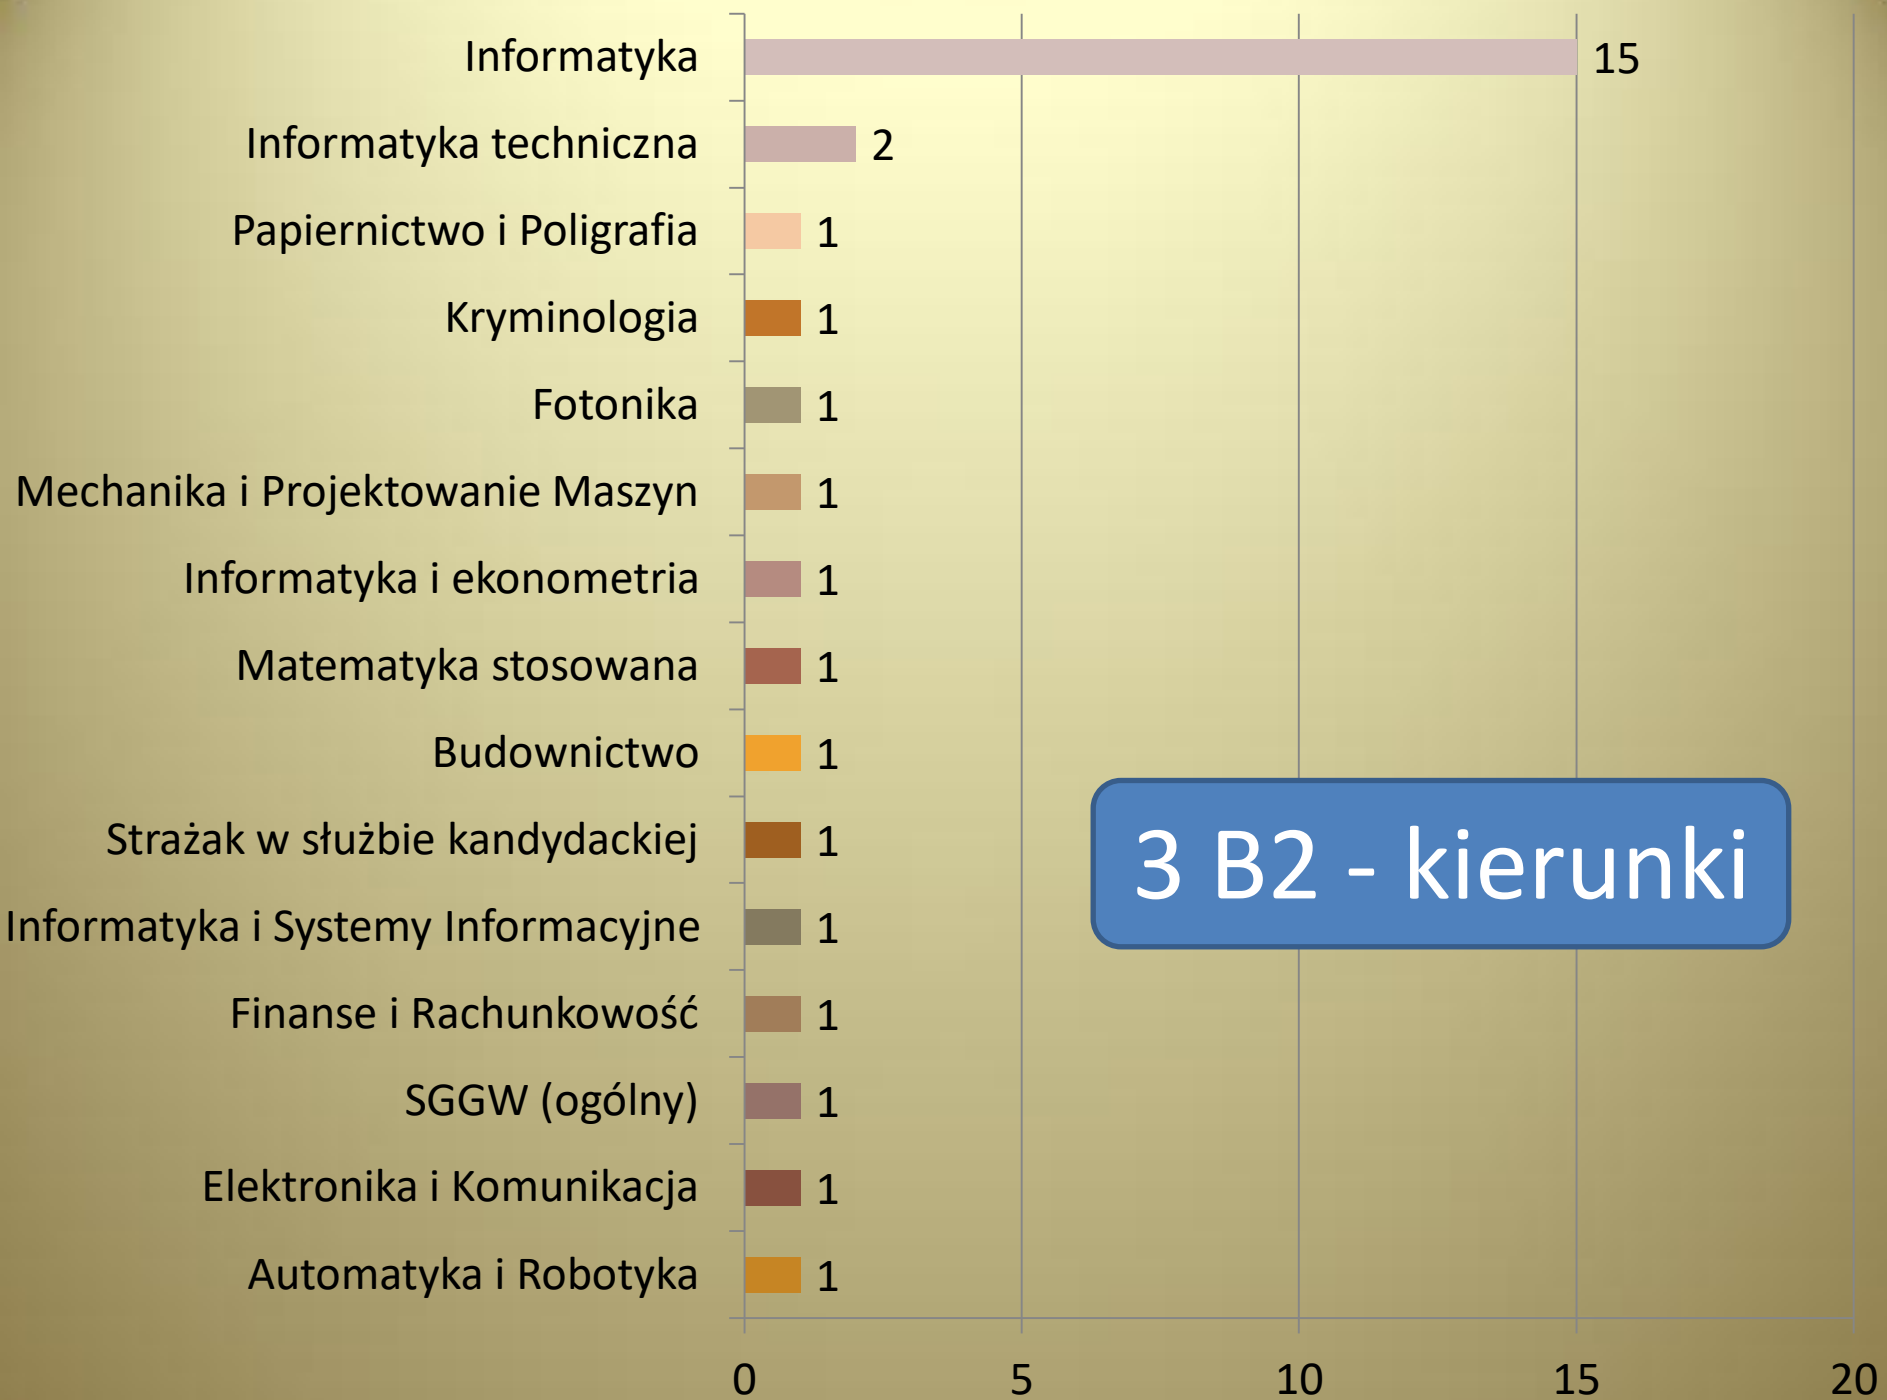

LOSY ABSOLWENTÓW  
I LICEUM OGÓLNOKSZTAŁCĄCEGO  
IM. ADAMA MICKIEWICZA  
W BIAŁYMSTOKU

matura 2019

3 B1 - kierunki

3 D - kierunki

3 E - uczelnie

3 F - uczelnie

3F - kierunki

3 G - kierunki

# ILO - najpopularniejsze uczelnie

# Uczelnie europejskie

1. **Brunel University London – 3B1**
2. **Roskilde University International (Dania) – 3B1**
3. **University of Sheffield – 3C**
4. **University of Westminster - 3G**
5. **Brunel University London – 3H**
6. **Leiden University (Niderlandy) – 3H**