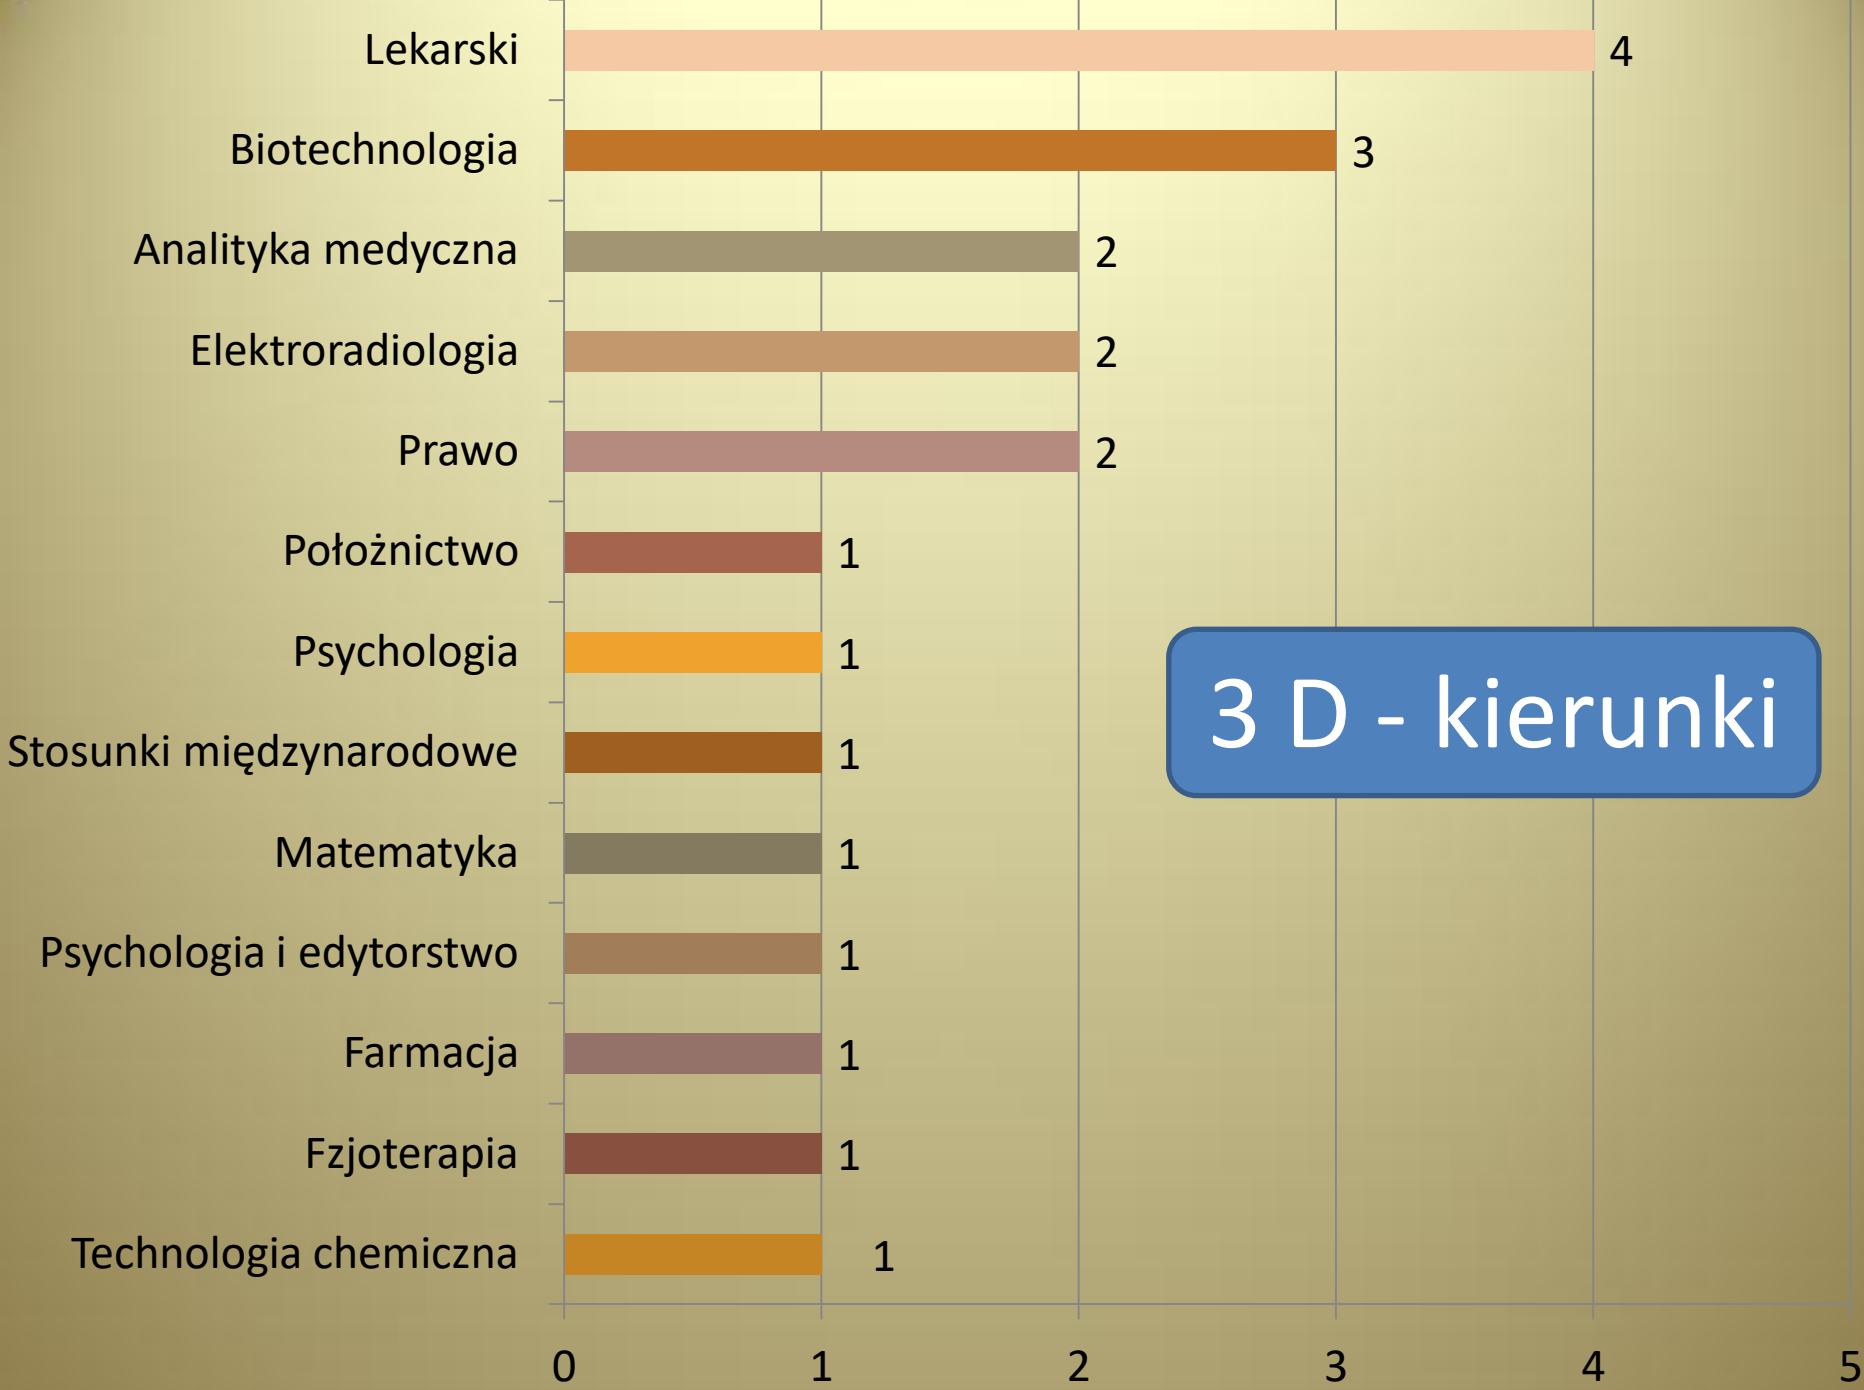

LOSY ABSOLWENTÓW  
I LICEUM OGÓLNOKSZTAŁCĄCEGO  
IM. ADAMA MICKIEWICZA  
W BIAŁYMSTOKU

matura 2019

3 B1 - kierunki

3 D - kierunki

3 E - uczelnie

3 F - uczelnie

3F - kierunki

3 G - kierunki

# ILO - najpopularniejsze uczelnie

# Uczelnie europejskie

1. **Brunel University London – 3B1**
2. **Roskilde University International (Dania) – 3B1**
3. **University of Sheffield – 3C**
4. **University of Westminster - 3G**
5. **Brunel University London – 3H**
6. **Leiden University (Niderlandy) – 3H**