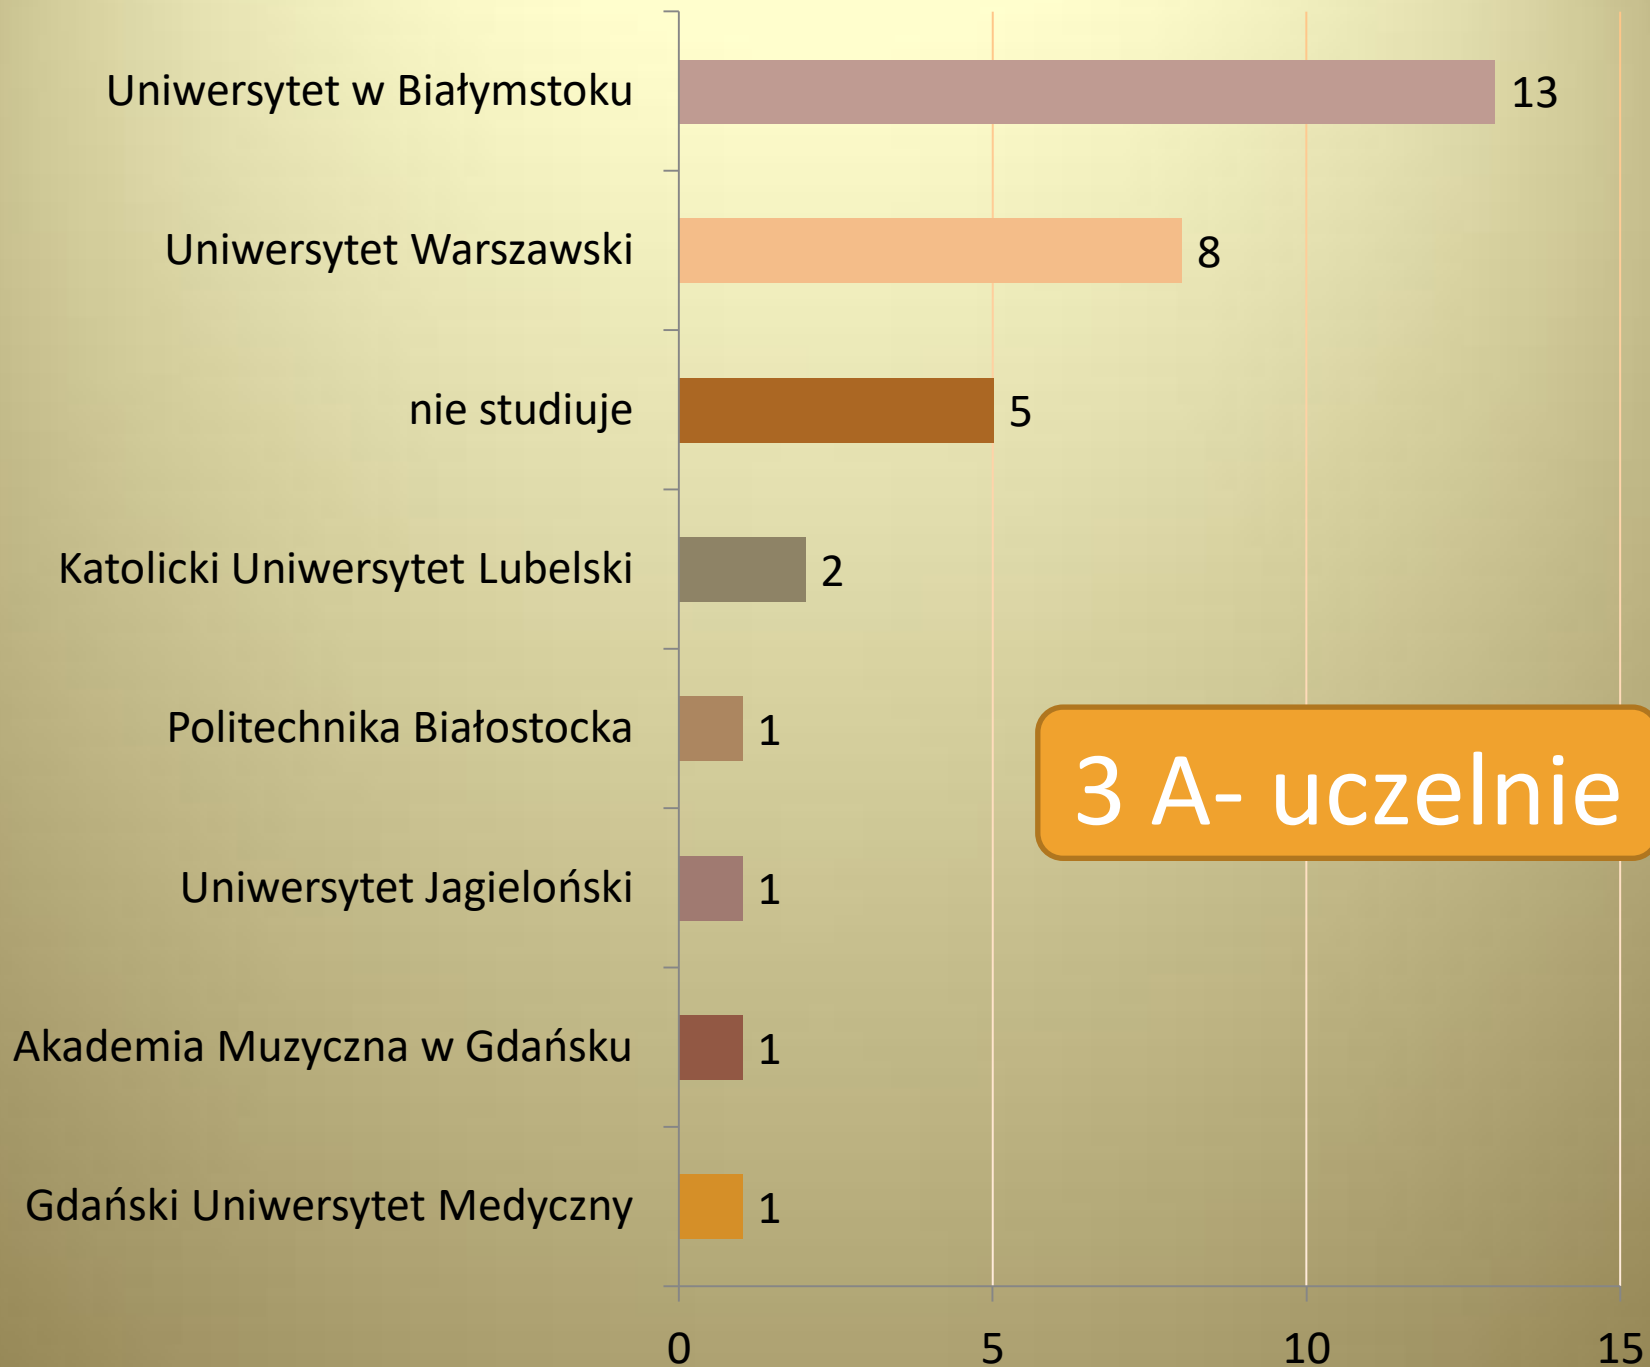

LOSY ABSOLWENTÓW  
I LICEUM OGÓLNOKSZTAŁCĄCEGO  
IM. ADAMA MICKIEWICZA  
W BIAŁYMSTOKU

matura 2019

3 B1 - kierunki

3 D - kierunki

3 E - uczelnie

3 F - uczelnie

3F - kierunki

3 G - kierunki

# ILO - najpopularniejsze uczelnie

# Uczelnie europejskie

1. **Brunel University London – 3B1**
2. **Roskilde University International (Dania) – 3B1**
3. **University of Sheffield – 3C**
4. **University of Westminster - 3G**
5. **Brunel University London – 3H**
6. **Leiden University (Niderlandy) – 3H**