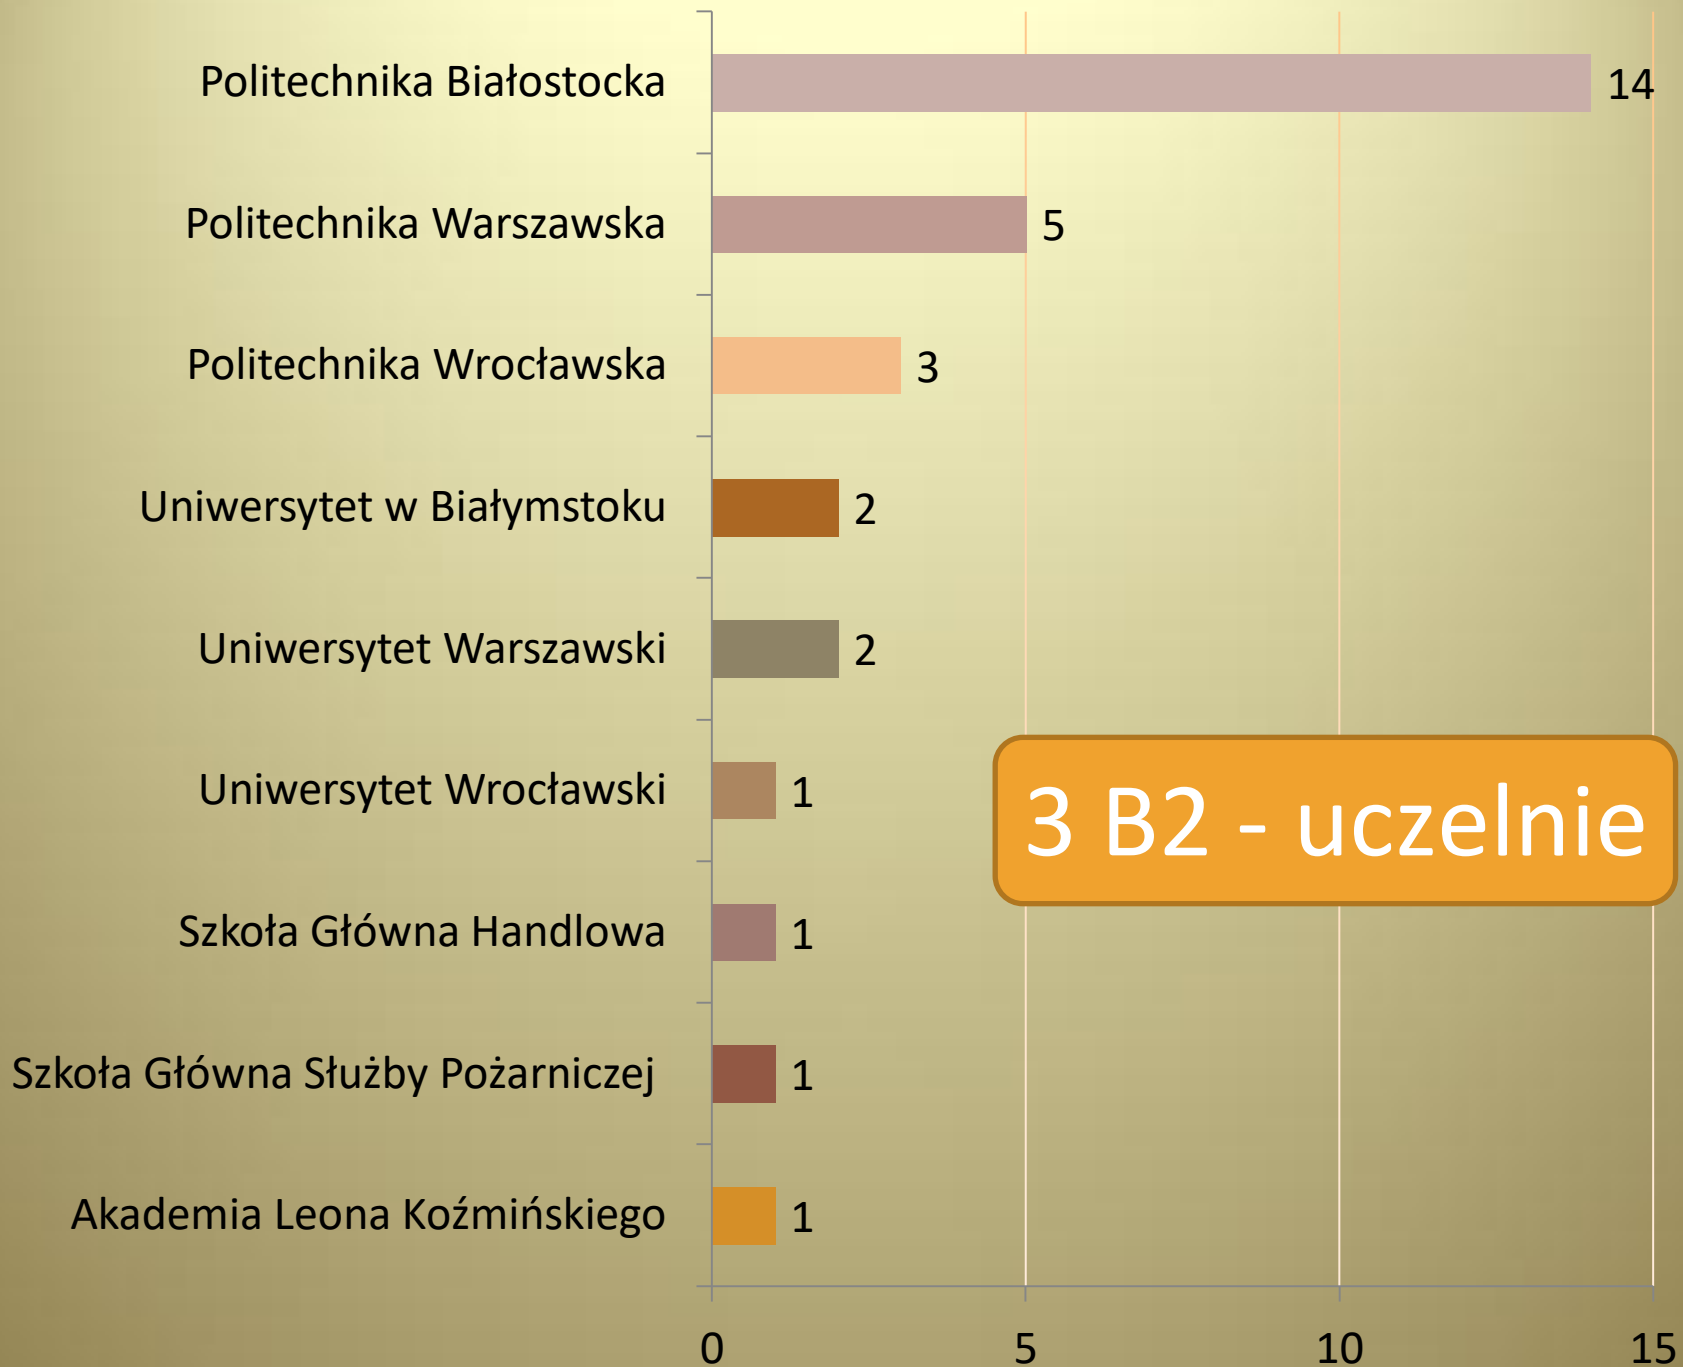

LOSY ABSOLWENTÓW  
I LICEUM OGÓLNOKSZTAŁCĄCEGO  
IM. ADAMA MICKIEWICZA  
W BIAŁYMSTOKU

matura 2019

3 B1 - kierunki

3 D - kierunki

3 E - uczelnie

3 F - uczelnie

3F - kierunki

3 G - kierunki

# ILO - najpopularniejsze uczelnie

# Uczelnie europejskie

1. **Brunel University London – 3B1**
2. **Roskilde University International (Dania) – 3B1**
3. **University of Sheffield – 3C**
4. **University of Westminster - 3G**
5. **Brunel University London – 3H**
6. **Leiden University (Niderlandy) – 3H**