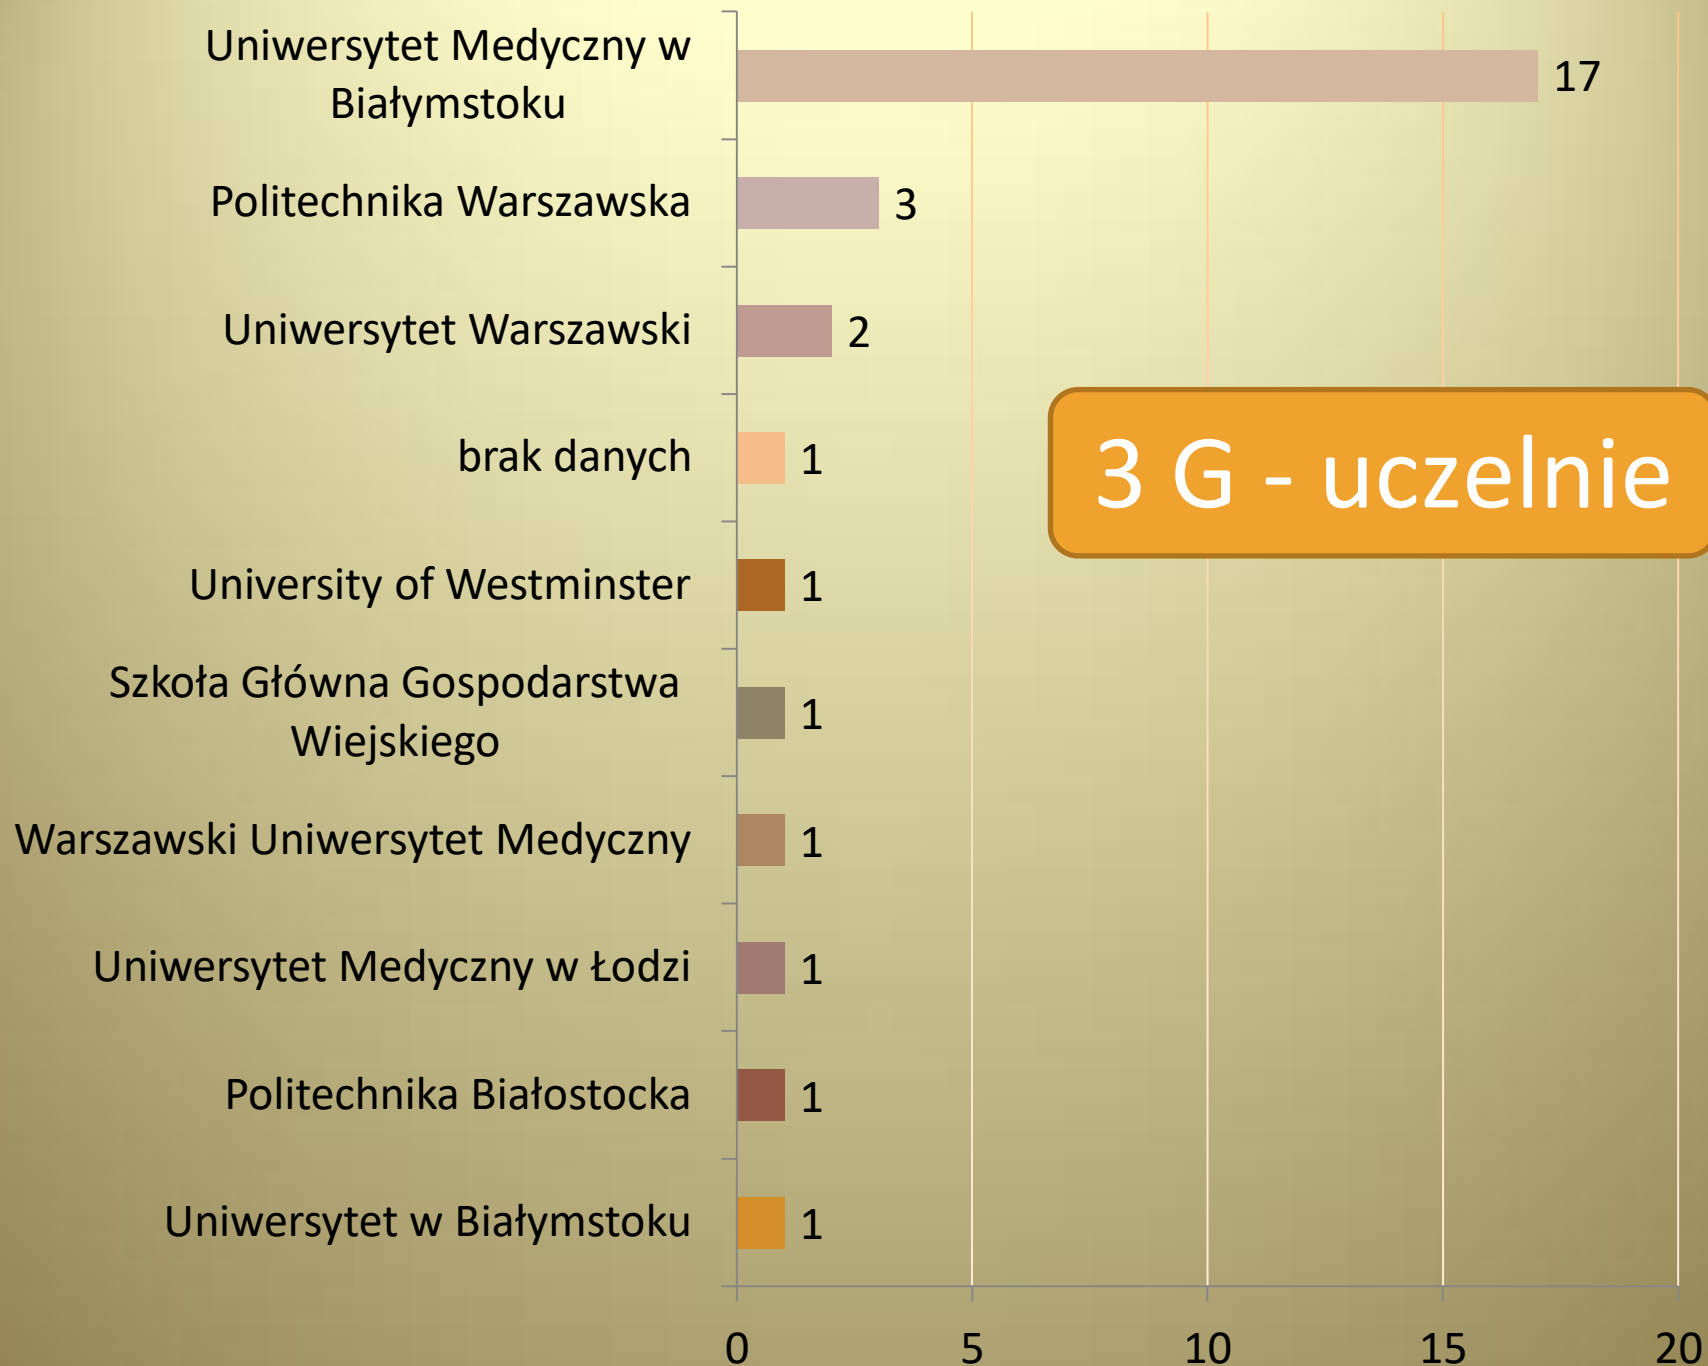

LOSY ABSOLWENTÓW  
I LICEUM OGÓLNOKSZTAŁCĄCEGO  
IM. ADAMA MICKIEWICZA  
W BIAŁYMSTOKU

matura 2019

3 B1 - kierunki

3 D - kierunki

3 E - uczelnie

3 F - uczelnie

3F - kierunki

3 G - kierunki

# ILO - najpopularniejsze uczelnie

# Uczelnie europejskie

1. **Brunel University London – 3B1**
2. **Roskilde University International (Dania) – 3B1**
3. **University of Sheffield – 3C**
4. **University of Westminster - 3G**
5. **Brunel University London – 3H**
6. **Leiden University (Niderlandy) – 3H**