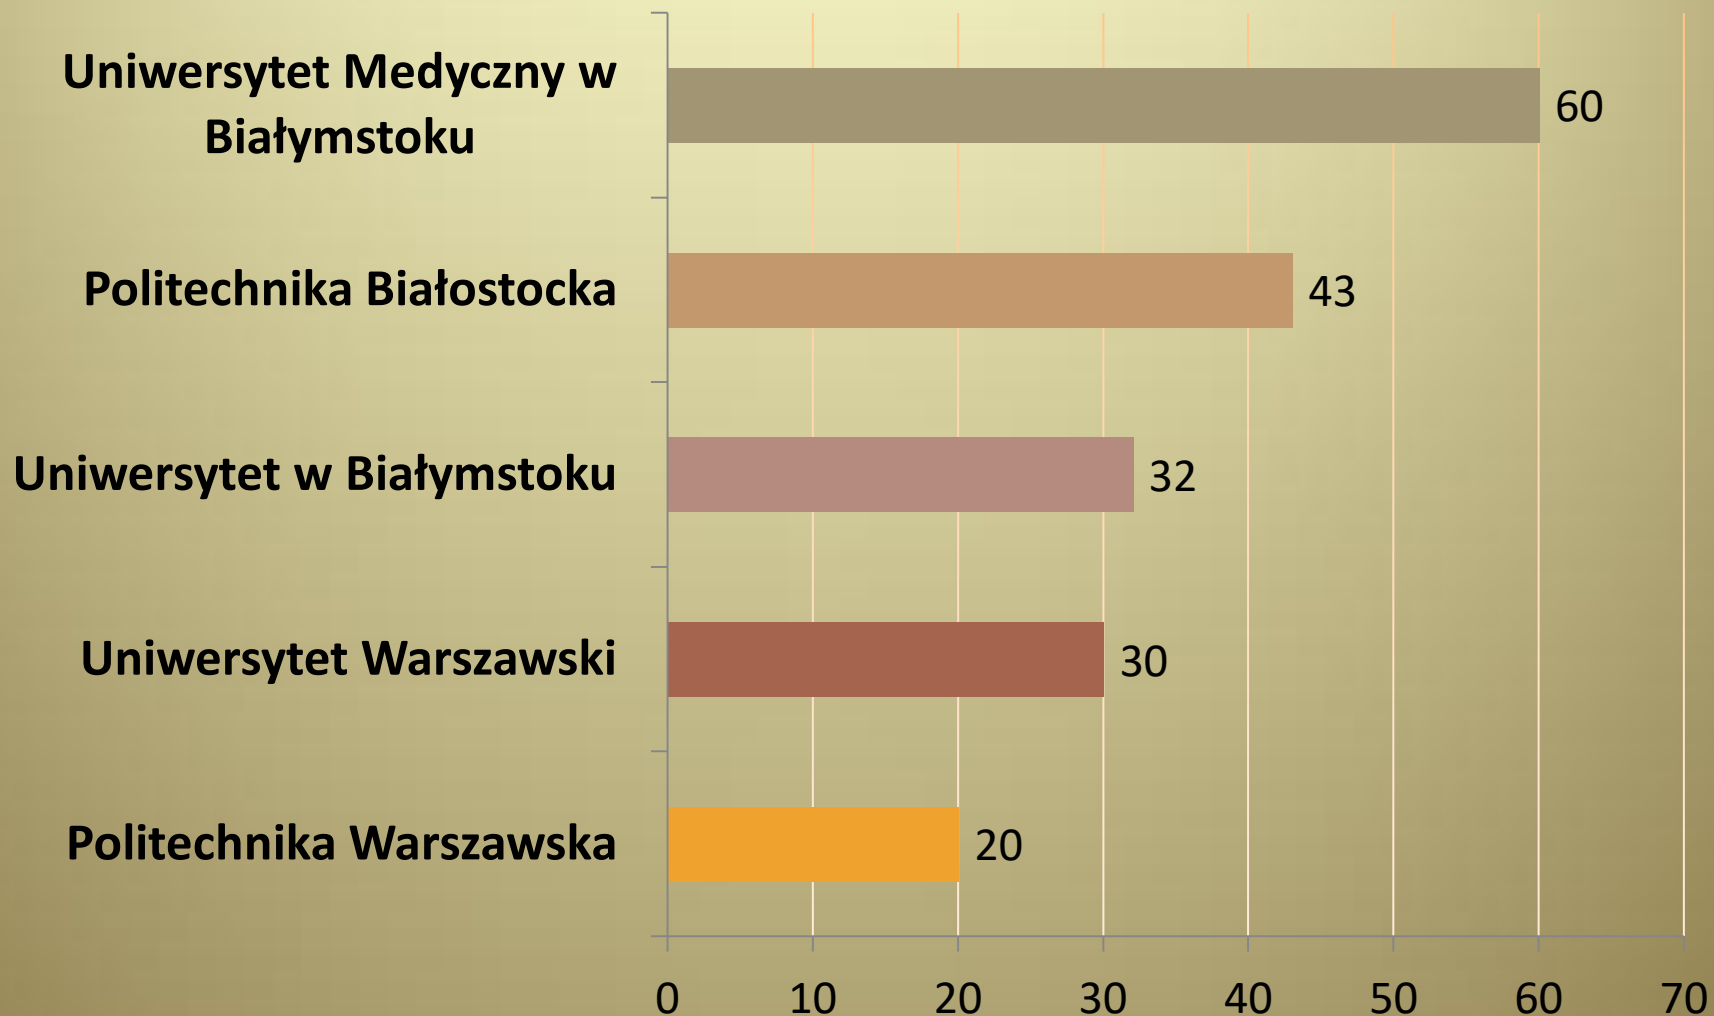

LOSY ABSOLWENTÓW  
I LICEUM OGÓLNOKSZTAŁCĄCEGO  
IM. ADAMA MICKIEWICZA  
W BIAŁYMSTOKU

matura 2019

3 B1 - kierunki

3 D - kierunki

3 E - uczelnie

3 F - uczelnie

3F - kierunki

3 G - kierunki

# ILO - najpopularniejsze uczelnie

# Uczelnie europejskie

1. **Brunel University London – 3B1**
2. **Roskilde University International (Dania) – 3B1**
3. **University of Sheffield – 3C**
4. **University of Westminster - 3G**
5. **Brunel University London – 3H**
6. **Leiden University (Niderlandy) – 3H**