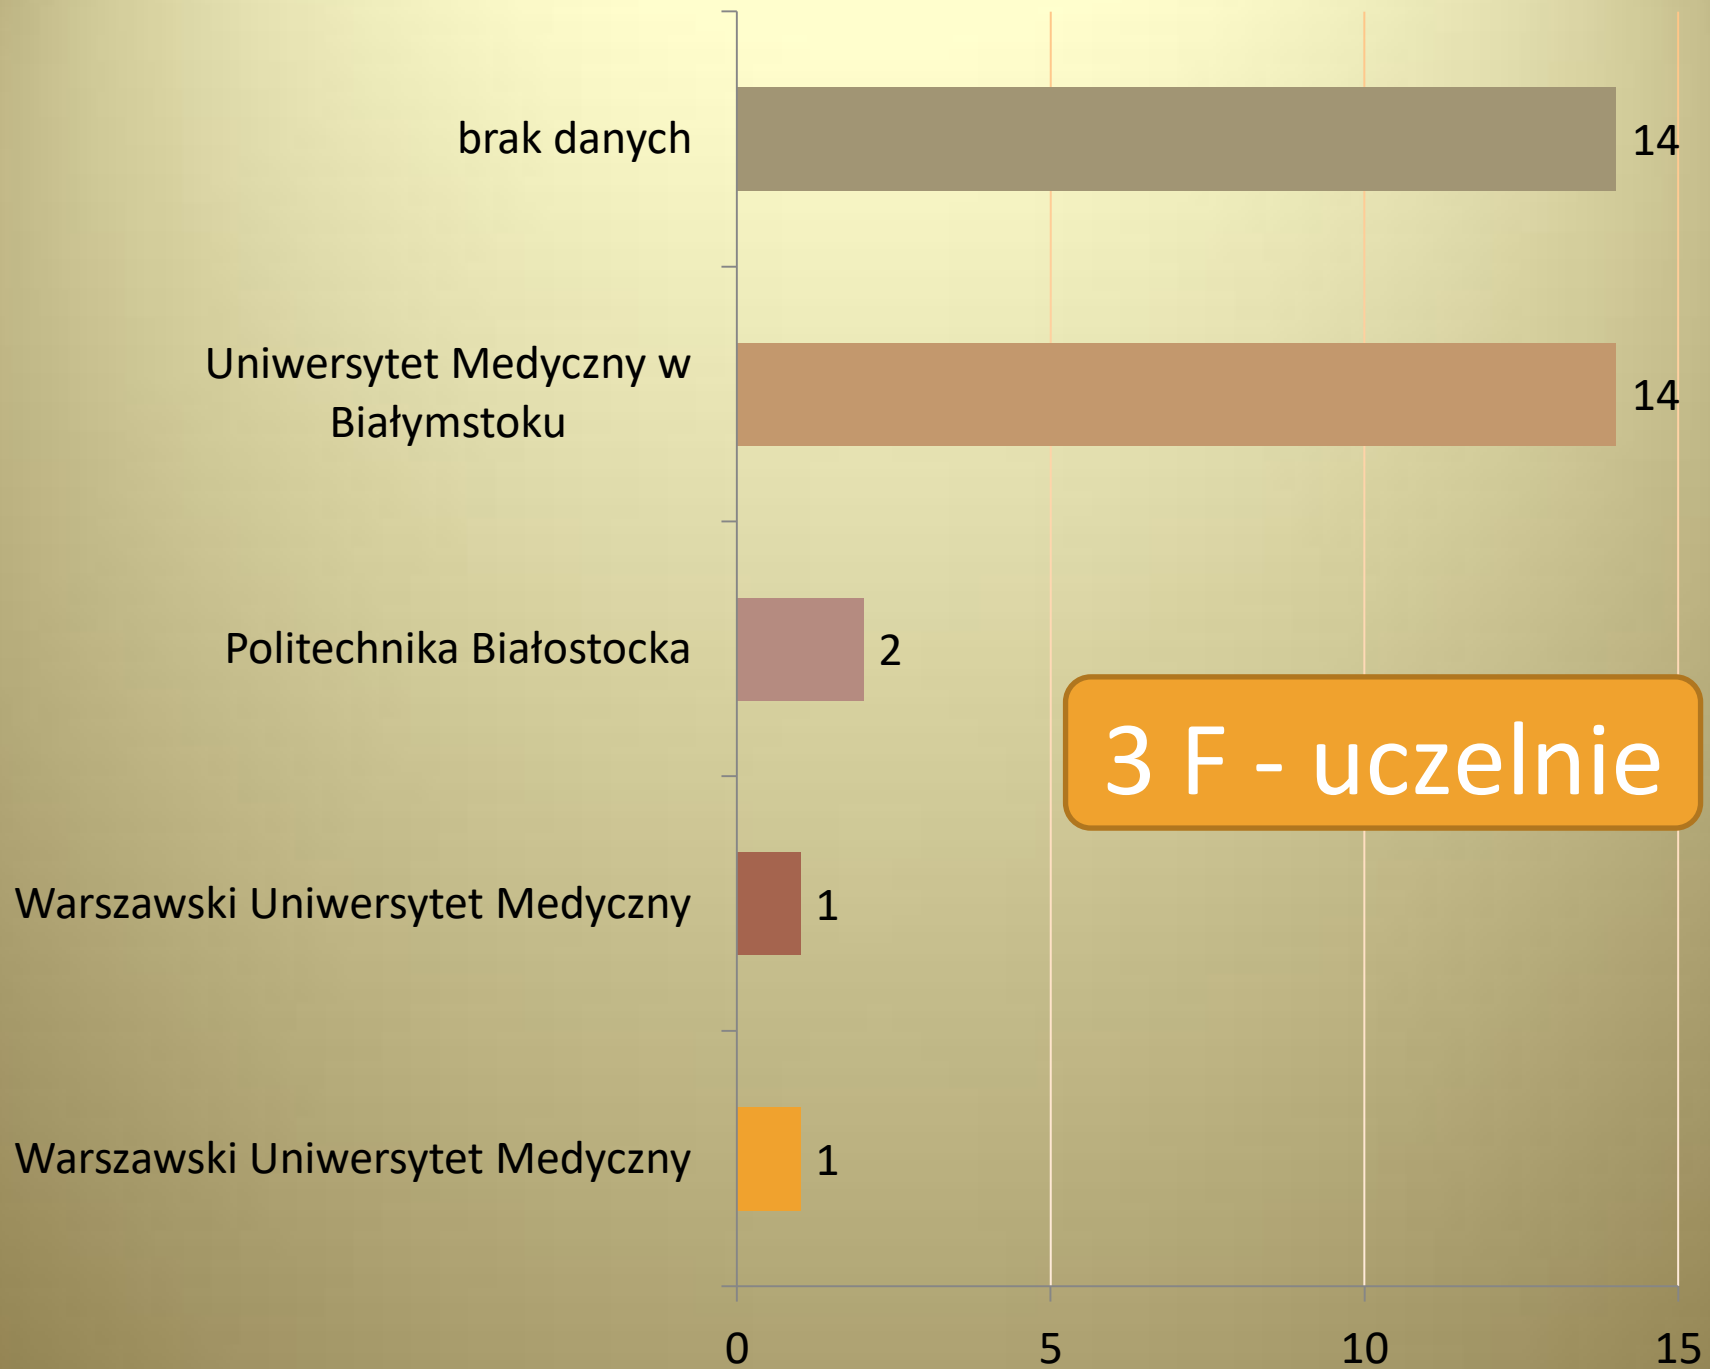

LOSY ABSOLWENTÓW  
I LICEUM OGÓLNOKSZTAŁCĄCEGO  
IM. ADAMA MICKIEWICZA  
W BIAŁYMSTOKU

matura 2019

3 B1 - kierunki

3 D - kierunki

3 E - uczelnie

3 F - uczelnie

3F - kierunki

3 G - kierunki

# ILO - najpopularniejsze uczelnie

# Uczelnie europejskie

1. **Brunel University London – 3B1**
2. **Roskilde University International (Dania) – 3B1**
3. **University of Sheffield – 3C**
4. **University of Westminster - 3G**
5. **Brunel University London – 3H**
6. **Leiden University (Niderlandy) – 3H**