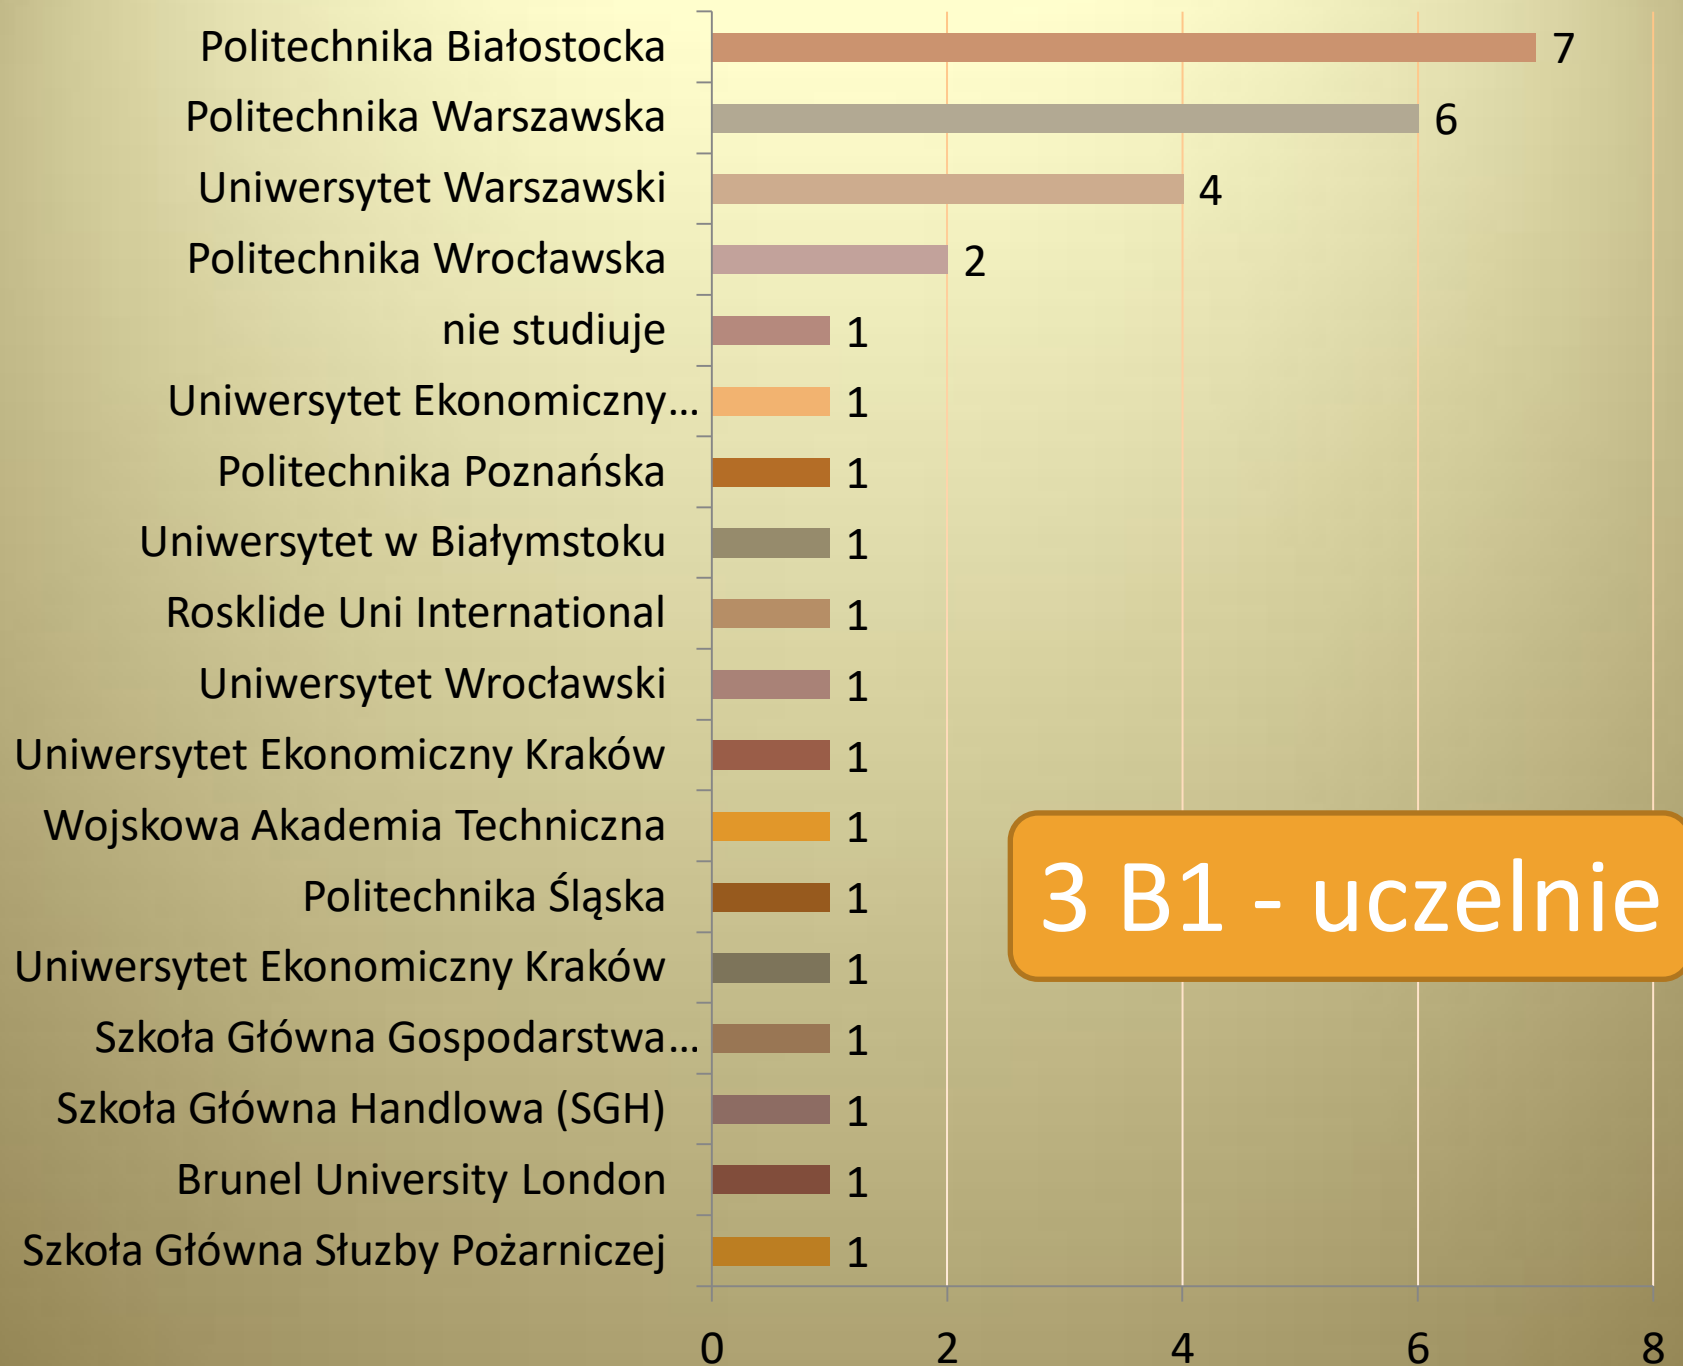

LOSY ABSOLWENTÓW  
I LICEUM OGÓLNOKSZTAŁCĄCEGO  
IM. ADAMA MICKIEWICZA  
W BIAŁYMSTOKU

matura 2019

3 B1 - kierunki

3 D - kierunki

3 E - uczelnie

3 F - uczelnie

3F - kierunki

3 G - kierunki

# ILO - najpopularniejsze uczelnie

# Uczelnie europejskie

1. **Brunel University London – 3B1**
2. **Roskilde University International (Dania) – 3B1**
3. **University of Sheffield – 3C**
4. **University of Westminster - 3G**
5. **Brunel University London – 3H**
6. **Leiden University (Niderlandy) – 3H**