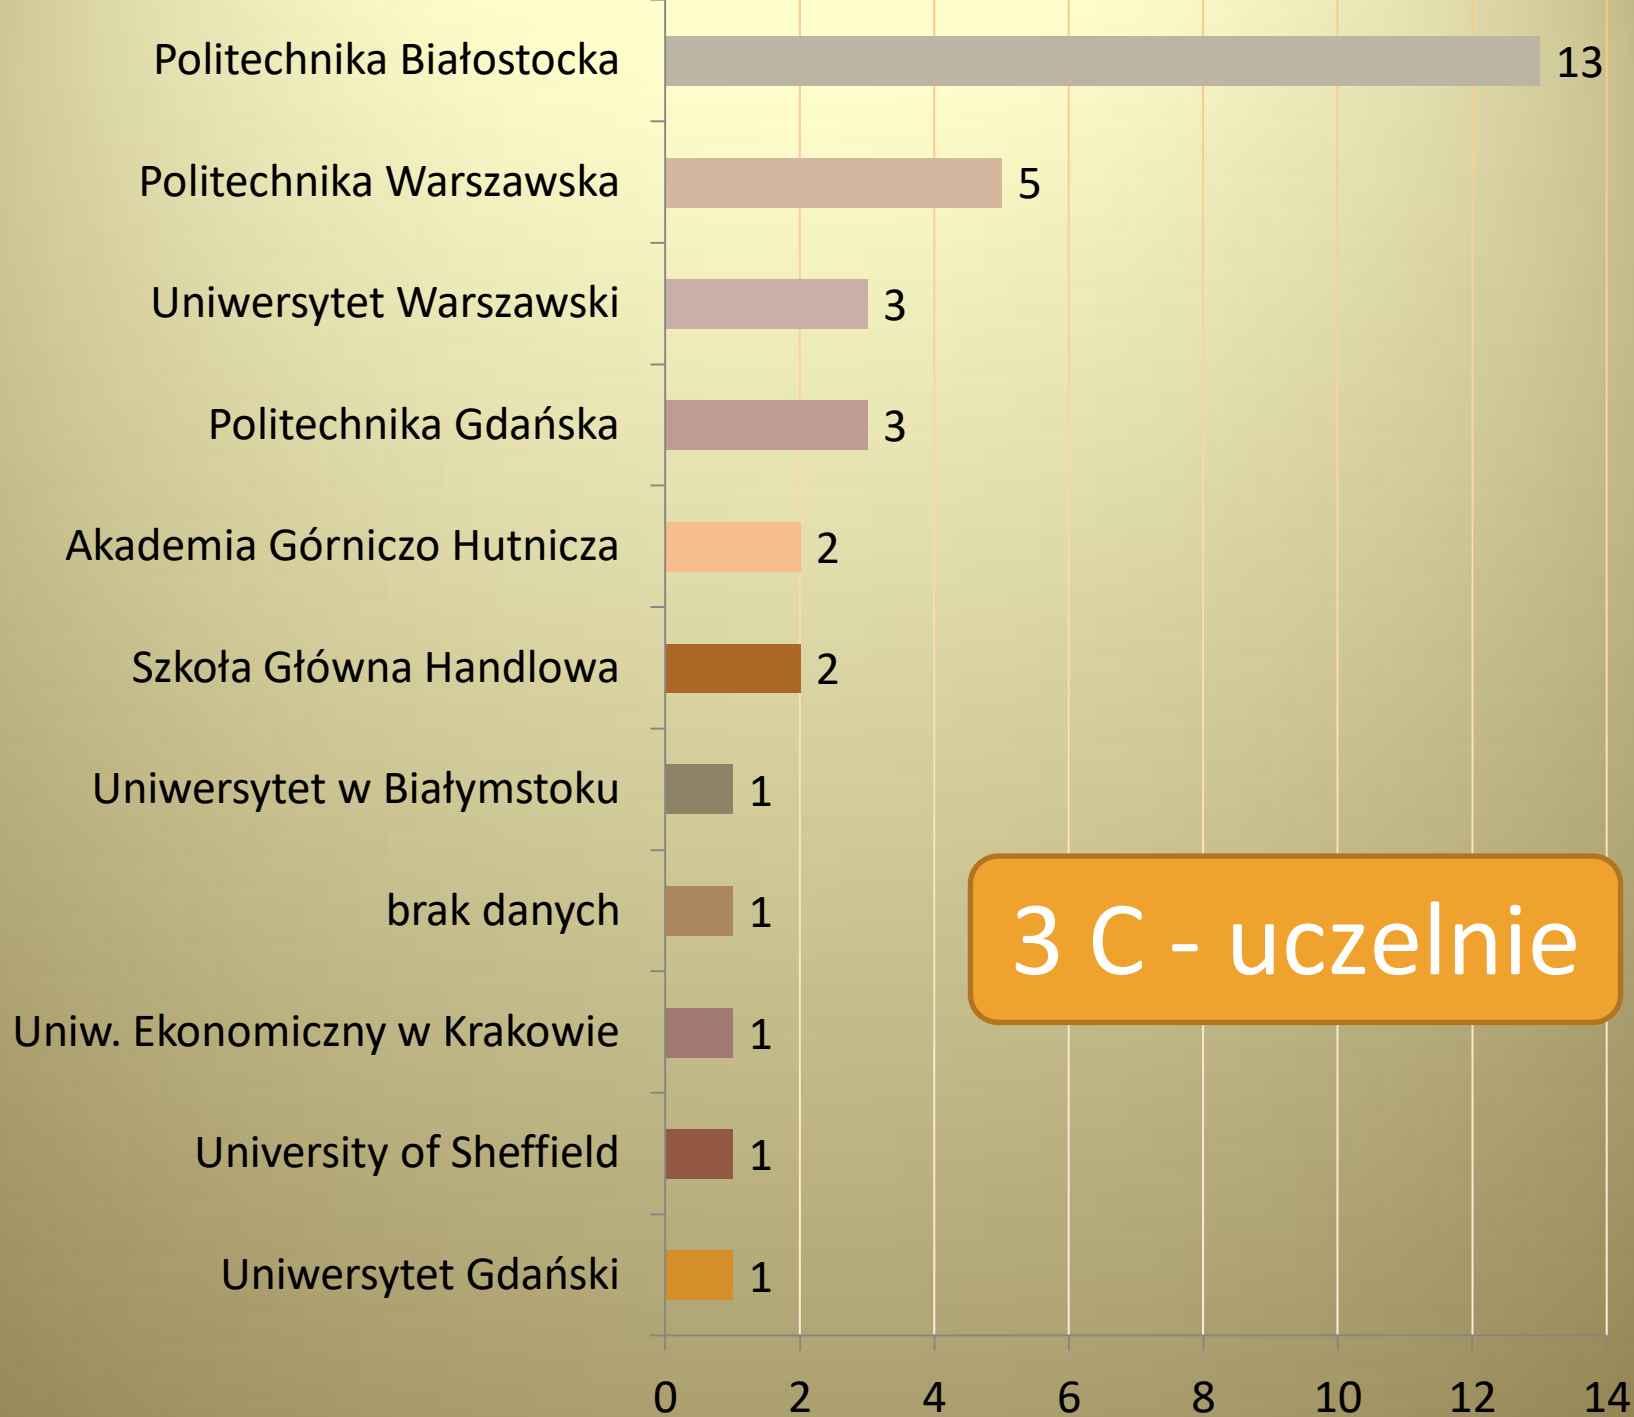

LOSY ABSOLWENTÓW  
I LICEUM OGÓLNOKSZTAŁCĄCEGO  
IM. ADAMA MICKIEWICZA  
W BIAŁYMSTOKU

matura 2019

3 B1 - kierunki

3 D - kierunki

3 E - uczelnie

3 F - uczelnie

3F - kierunki

3 G - kierunki

# ILO - najpopularniejsze uczelnie

# Uczelnie europejskie

1. **Brunel University London – 3B1**
2. **Roskilde University International (Dania) – 3B1**
3. **University of Sheffield – 3C**
4. **University of Westminster - 3G**
5. **Brunel University London – 3H**
6. **Leiden University (Niderlandy) – 3H**